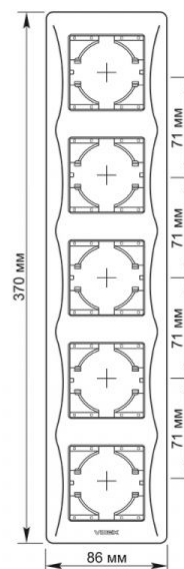

Zusätzliche Information

Schutzklasse, IP IP20

Maße

Strichcode 4820246480024

Im Paket 1 Stk.

Höhe 370 mm

Menge in der Kiste 48 Stk.

Breite 86 mm

Tiefe 9 mm

Warenkennzeichnungsschilder

VIDEX BINERA

INDEX: VF-BNFR5V-BG

Verpackungskennzeichnung

Entsorgungsmethode

Technische Änderungen vorbehalten. Die darin enthaltenen Daten Material ist nicht rechtlich bindend.