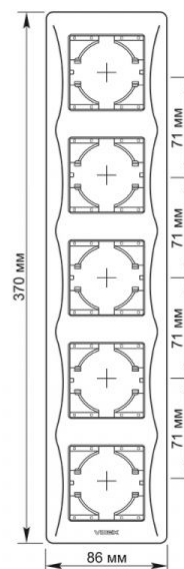

VIDEX®

IP20

GARANTIE 3 JAHRE

Rahmen VIDEX BINERA ermöglichen die Erstellung einer integralen Struktur aus mehreren Komponenten und lösen alle Aufgaben im Bereich Ergonomie und Ästhetik. Der Rahmen VIDEX BINERA BINERA ist eine moderne, stilvolle und perfekte Konstruktion, deren Materialien eine lange Lebensdauer gewährleisten und extremen Temperaturen standhalten, was Sicherheit garantiert. Das universelle und perfekte Design verleiht jedem Raum Eleganz und Komfort.

Zusätzliche Information

Schutzklasse, IP IP20

Maße

Strichcode 4820246480024

Im Paket 1 Stk.

Höhe 370 mm

Menge in der Kiste 48 Stk.

Breite 86 mm

Tiefe 9 mm

Warenkennzeichnungsschilder

VIDEX BINERA

INDEX: VF-BNFR5V-BG

Verpackungskennzeichnung

Entsorgungsmethode

Technische Änderungen vorbehalten. Die darin enthaltenen Daten Material ist nicht rechtlich bindend.

Allegro opt Sp. z o.o., ul. Mierzeja Wiślana 11,
30-732 Krakow, Polen.

Es ist verboten, Altgeräte, die mit dem Symbol einer durchgestrichenen Mülltonne gekennzeichnet sind, mit dem Restmüll zu entsorgen

IP20

— Schutzklasse gegen Staub und Feuchtigkeit.
Schutz vor festen Objekten größer als 12 mm;
kein Schutz vor Feuchtigkeit

Datum: 24.06.2026