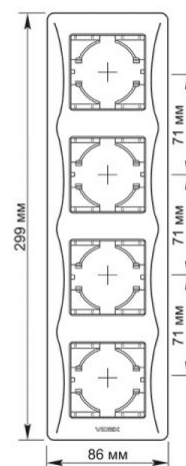

Zusätzliche Information

Schutzklasse, IP IP20

Maße

Strichcode 4820246480031

Im Paket 1 Stk.

Höhe 299 mm

Menge in der Kiste 72 Stk.

Breite 86 mm

Tiefe 9 mm

Warenkennzeichnungsschilder

Verpackungskennzeichnung

Entsorgungsmethode

Technische Änderungen vorbehalten. Die darin enthaltenen Daten Material ist nicht rechtlich bindend.

Allegro opt Sp. z o.o., ul. Mierzeja Wiślana 11,
30-732 Krakow, Polen.