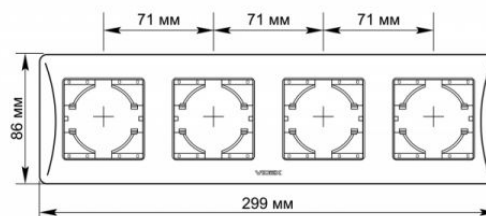

VIDEX®

IP20

GARANTIE 3 JAHRE

Rahmen VIDEX BINERA ermöglichen die Erstellung einer integralen Struktur aus mehreren Komponenten und lösen alle Aufgaben im Bereich Ergonomie und Ästhetik. Der Rahmen VIDEX BINERA BINERA ist eine moderne, stilvolle und perfekte Konstruktion, deren Materialien eine lange Lebensdauer gewährleisten und extremen Temperaturen standhalten, was Sicherheit garantiert. Das universelle und perfekte Design verleiht jedem Raum Eleganz und Komfort.

Zusätzliche Information

Schutzklasse, IP IP20

Maße

Strichcode	4820118295220
Im Paket	1 Stk.
Menge in der Kiste	72 Stk.
Höhe	299 mm
Breite	86 mm
Tiefe	9 mm

VIDEX BINERA

INDEX: VF-BNFR4H-W

Warenkennzeichnungsschilder

Verpackungskennzeichnung

Entsorgungsmethode

Technische Änderungen vorbehalten. Die darin enthaltenen Daten Material ist nicht rechtlich bindend.

Allegro opt Sp. z o.o., ul. Mierzeja Wiślana 11,
30-732 Krakow, Polen.

Es ist verboten, Altgeräte, die mit dem Symbol einer durchgestrichenen Mülltonne gekennzeichnet sind, mit dem Restmüll zu entsorgen

— Schutzklasse gegen Staub und Feuchtigkeit.
— Schutz vor festen Objekten größer als 12 mm;
— kein Schutz vor Feuchtigkeit

Datum: 4.06.2026