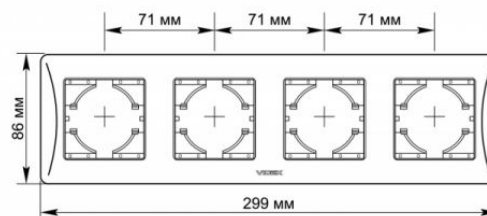

VIDEX®

IP20

GARANTIE 3 JAHRE

Rahmen VIDEX BINERA ermöglichen die Erstellung einer integralen Struktur aus mehreren Komponenten und lösen alle Aufgaben im Bereich Ergonomie und Ästhetik. Der Rahmen VIDEX BINERA BINERA ist eine moderne, stilvolle und perfekte Konstruktion, deren Materialien eine lange Lebensdauer gewährleisten und extremen Temperaturen standhalten, was Sicherheit garantiert. Das universelle und perfekte Design verleiht jedem Raum Eleganz und Komfort.

Zusätzliche Information

Schutzklasse, IP IP20

Maße

Strichcode	4820118295589
Im Paket	1 Stk.
Menge in der Kiste	72 Stk.
Höhe	229 mm
Breite	86 mm
Tiefe	9 mm

VIDEX BINERA

INDEX: VF-BNFR4H-BG

Warenkennzeichnungsschilder

Verpackungskennzeichnung

Entsorgungsmethode

Technische Änderungen vorbehalten. Die darin enthaltenen Daten Material ist nicht rechtlich bindend.

Allegro opt Sp. z o.o., ul. Mierzeja Wiślana 11,
30-732 Krakow, Polen.

Es ist verboten, Altgeräte, die mit dem Symbol einer durchgestrichenen Mülltonne gekennzeichnet sind, mit dem Restmüll zu entsorgen

— Schutzklasse gegen Staub und Feuchtigkeit.
— Schutz vor festen Objekten größer als 12 mm;
kein Schutz vor Feuchtigkeit

Datum: 4.06.2026