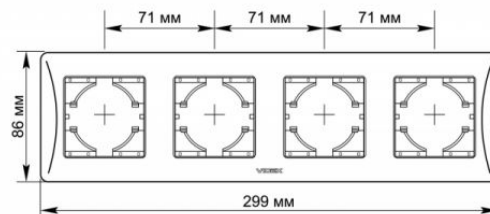

VIDEX®

IP20

GARANTIE 3 JAHRE

Rahmen VIDEX BINERA ermöglichen die Erstellung einer integralen Struktur aus mehreren Komponenten und lösen alle Aufgaben im Bereich Ergonomie und Ästhetik. Der Rahmen VIDEX BINERA BINERA ist eine moderne, stilvolle und perfekte Konstruktion, deren Materialien eine lange Lebensdauer gewährleisten und extremen Temperaturen standhalten, was Sicherheit garantiert. Das universelle und perfekte Design verleiht jedem Raum Eleganz und Komfort.

Zusätzliche Information

Schutzklasse, IP IP20

Maße

Strichcode	4820118295589
Im Paket	1 Stk.
Höhe	229 mm
Menge in der Kiste	72 Stk.
Breite	86 mm
Tiefe	9 mm

VIDEX BINERA

INDEX: VF-BNFR4H-BG

Warenkennzeichnungsschilder

Verpackungskennzeichnung

Entsorgungsmethode

Technische Änderungen vorbehalten. Die darin enthaltenen Daten Material ist nicht rechtlich bindend.

Allegro opt Sp. z o.o., ul. Mierzeja Wiślana 11, 30-732 Krakow, Polen.

Es ist verboten, Altgeräte, die mit dem Symbol einer durchgestrichenen Mülltonne gekennzeichnet sind, mit dem Restmüll zu entsorgen

— Schutzklasse gegen Staub und Feuchtigkeit.
— Schutz vor festen Objekten größer als 12 mm;
kein Schutz vor Feuchtigkeit

Datum: 24.06.2026