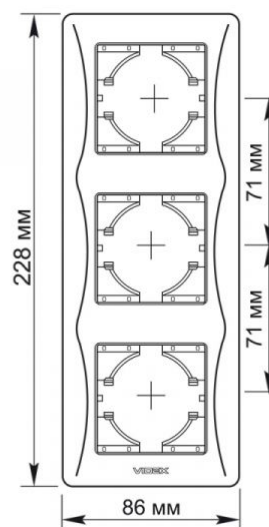

Zusätzliche Information

Schutzklasse, IP IP20

Maße

Strichcode 4820118295640

Im Paket 1 Stk.

Höhe 228 mm

Menge in der Kiste 96 Stk.

Breite 86 mm

Tiefe 9 mm

Warenkennzeichnungsschilder

VIDEX BINERA

INDEX: VF-BNFR3V-W

Verpackungskennzeichnung

Entsorgungsmethode

Technische Änderungen vorbehalten. Die darin enthaltenen Daten Material ist nicht rechtlich bindend.