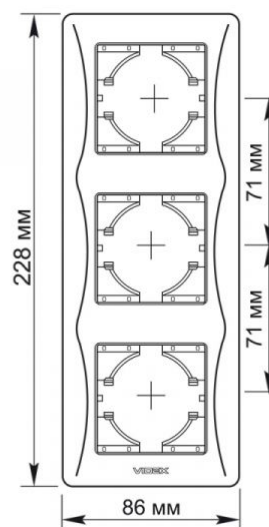

Zusätzliche Information

Schutzklasse, IP IP20

Maße

Strichcode 4820118295978

Im Paket 1 Stk.

Menge in der Kiste 96 Stk.

Höhe 228 mm

Breite 86 mm

Tiefe 9 mm

Warenkennzeichnungsschilder

Verpackungskennzeichnung

Entsorgungsmethode

Technische Änderungen vorbehalten. Die darin enthaltenen Daten Material ist nicht rechtlich bindend.

Allegro opt Sp. z o.o., ul. Mierzeja Wiślana 11,
30-732 Krakow, Polen.