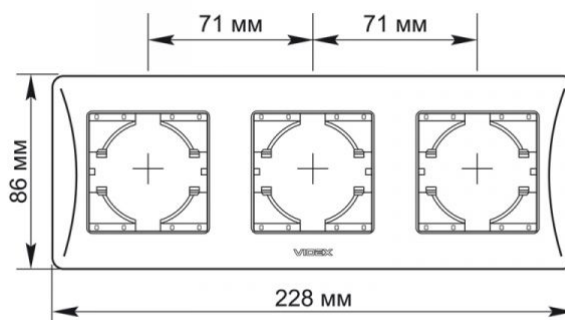

Zusätzliche Information

Schutzklasse, IP IP20

Maße

Strichcode 4820118295213

Im Paket 1 Stk.

Höhe 228 mm

Menge in der Kiste 96 Stk.

Breite 86 mm

Tiefe 9 mm

Warenkennzeichnungsschilder

VIDEX BINERA

INDEX: VF-BNFR3H-W

Verpackungskennzeichnung

Entsorgungsmethode

Technische Änderungen vorbehalten. Die darin enthaltenen Daten Material ist nicht rechtlich bindend.