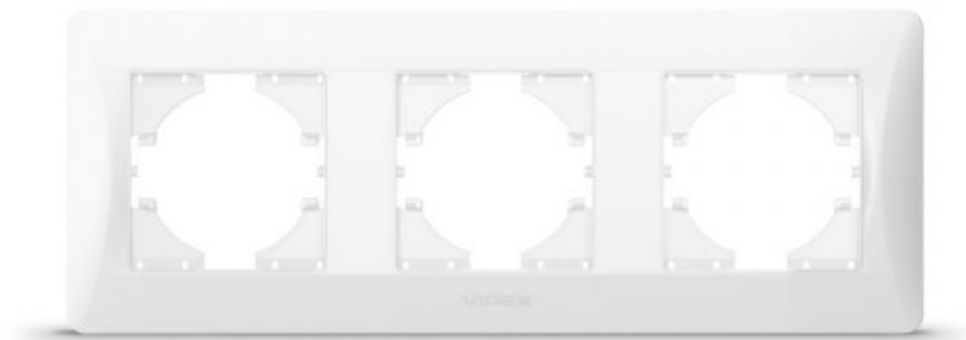

## TECHNISCHE KARTE

Rahmen 3fach weiß

## VIDEX BINERA

### INDEX: VF-BNFR3H-W

IP20

## GARANTIE 3 JAHRE

Rahmen VIDEX BINERA ermöglichen die Erstellung einer integralen Struktur aus mehreren Komponenten und lösen alle Aufgaben im Bereich Ergonomie und Ästhetik. Der Rahmen VIDEX BINERA BINERA ist eine moderne, stilvolle und perfekte Konstruktion, deren Materialien eine lange Lebensdauer gewährleisten und extremen Temperaturen standhalten, was Sicherheit garantiert. Das universelle und perfekte Design verleiht jedem Raum Eleganz und Komfort.