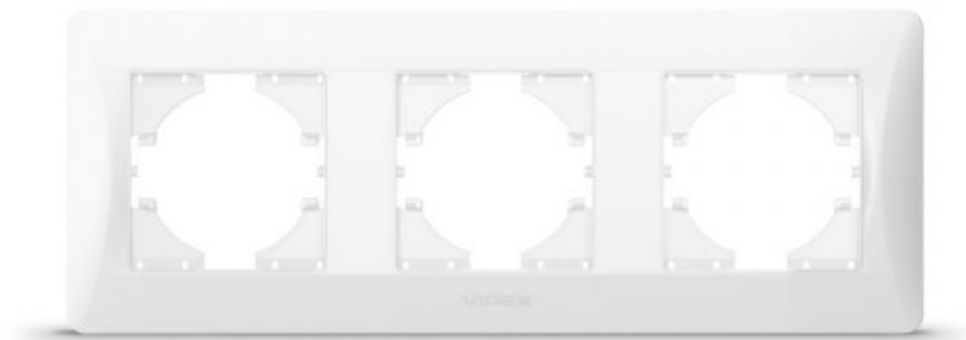

TECHNISCHE KARTE

Rahmen 3fach weiß

VIDEX®

IP20

GARANTIE 3 JAHRE

Rahmen VIDEX BINERA ermöglichen die Erstellung einer integralen Struktur aus mehreren Komponenten und lösen alle Aufgaben im Bereich Ergonomie und Ästhetik. Der Rahmen VIDEX BINERA BINERA ist eine moderne, stilvolle und perfekte Konstruktion, deren Materialien eine lange Lebensdauer gewährleisten und extremen Temperaturen standhalten, was Sicherheit garantiert. Das universelle und perfekte Design verleiht jedem Raum Eleganz und Komfort.

Zusätzliche Information

Schutzklasse, IP IP20

Maße

Strichcode 4820118295213

Im Paket 1 Stk.

Höhe 228 mm

Menge in der Kiste 96 Stk.

Breite 86 mm

Tiefe 9 mm

Warenkennzeichnungsschilder

VIDEX BINERA

INDEX: VF-BNFR3H-W

Verpackungskennzeichnung

Entsorgungsmethode

Technische Änderungen vorbehalten. Die darin enthaltenen Daten Material ist nicht rechtlich bindend.