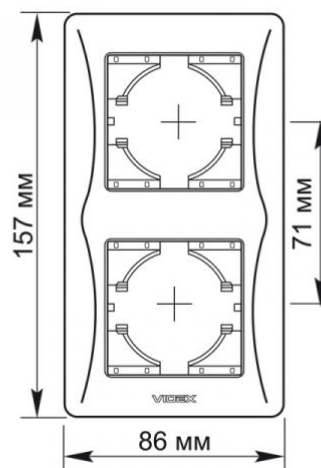

TECHNISCHE KARTE

Rahmen 2fach senkrechte schwarz

GARANTIE 3 JAHRE

Rahmen VIDEX BINERA ermöglichen die Erstellung einer integralen Struktur aus mehreren Komponenten und lösen alle Aufgaben im Bereich Ergonomie und Ästhetik. Der Rahmen VIDEX BINERA BINERA ist eine moderne, stilvolle und perfekte Konstruktion, deren Materialien eine lange Lebensdauer gewährleisten und extremen Temperaturen standhalten, was Sicherheit garantiert. Das universelle und perfekte Design verleiht jedem Raum Eleganz und Komfort.

Maße

Strichcode	4820118295961
Im Paket	1 Stk.
Menge in der Kiste	96 Stk.
Höhe	157 mm
Breite	86 mm
Tiefe	9 mm

Warenkennzeichnungsschilder

Verpackungskennzeichnung Entsorgungsmethode

Technische Änderungen vorbehalten. Die darin enthaltenen Daten Material ist nicht rechtlich bindend.