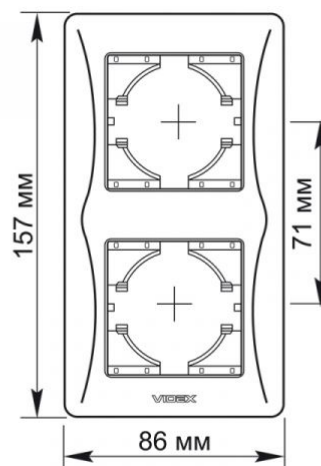

TECHNISCHE KARTE

Rahmen 2fach senkrechte schwarz

GARANTIE 3 JAHRE

Rahmen VIDEX BINERA ermöglichen die Erstellung einer integralen Struktur aus mehreren Komponenten und lösen alle Aufgaben im Bereich Ergonomie und Ästhetik. Der Rahmen VIDEX BINERA BINERA ist eine moderne, stilvolle und perfekte Konstruktion, deren Materialien eine lange Lebensdauer gewährleisten und extremen Temperaturen standhalten, was Sicherheit garantiert. Das universelle und perfekte Design verleiht jedem Raum Eleganz und Komfort.

Maße

Strichcode	4820118295961
Im Paket	1 Stk.
Menge in der Kiste	96 Stk.
Höhe	157 mm
Breite	86 mm
Tiefe	9 mm

Warenkennzeichnungsschilder

Verpackungskennzeichnung	Entsorgungsmethode
---------------------------------	--------------------