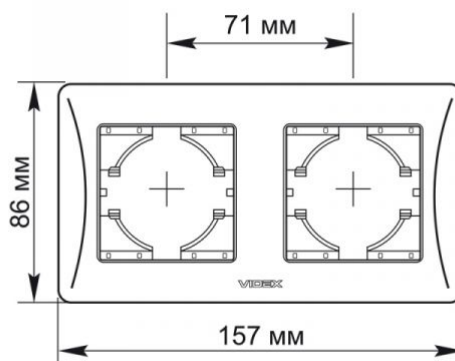

Zusätzliche Information

Schutzklasse, IP IP20

Maße

Strichcode 4820118295237

Im Paket 1 Stk.

Menge in der Kiste 96 Stk.

Höhe 157 mm

Breite 86 mm

Tiefe 9 mm

Warenkennzeichnungsschilder

Verpackungskennzeichnung

Entsorgungsmethode

Technische Änderungen vorbehalten. Die darin enthaltenen Daten Material ist nicht rechtlich bindend.

Allegro opt Sp. z o.o., ul. Mierzeja Wiślana 11, 30-732 Krakow, Polen.