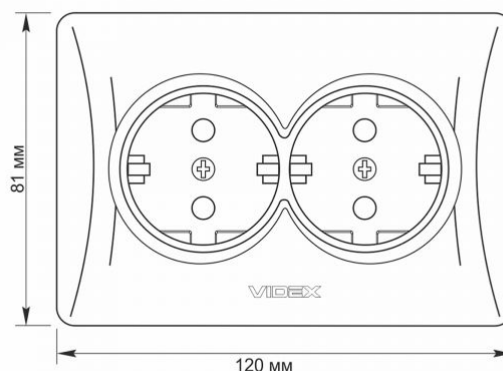

VIDEX®

VIDEX BINERA

INDEX: VF-BNSK2G-W

Technische Änderungen vorbehalten. Die darin enthaltenen Daten Material ist nicht rechtlich bindend.

Allegro opt Sp. z o.o., ul. Mierzeja Wiślana 11,
30-732 Krakow, Polen.

Das Produkt entspricht den Anforderungen der EU-Richtlinien

Es ist verboten, Altgeräte, die mit dem Symbol einer durchgestrichenen Mülltonne gekennzeichnet sind, mit dem Restmüll zu entsorgen

Schutzklasse gegen Staub und Feuchtigkeit.
Schutz vor festen Objekten größer als 12 mm;
kein Schutz vor Feuchtigkeit

Datum: 4.06.2026