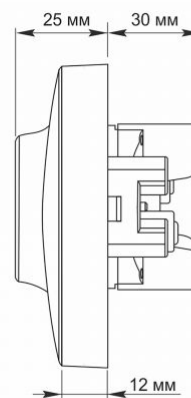

VIDEX®

VIDEX BINERA

INDEX: VF-BNSK2G-W

Technische Änderungen vorbehalten. Die darin enthaltenen Daten Material ist nicht rechtlich bindend.

Allegro opt Sp. z o.o., ul. Mierzeja Wiślana 11,
30-732 Krakow, Polen.

Das Produkt entspricht den Anforderungen der EU-Richtlinien

Es ist verboten, Altgeräte, die mit dem Symbol einer durchgestrichenen Mülltonne gekennzeichnet sind, mit dem Restmüll zu entsorgen

Schutzklasse gegen Staub und Feuchtigkeit.
Schutz vor festen Objekten größer als 12 mm;
kein Schutz vor Feuchtigkeit

Datum: 4.06.2026