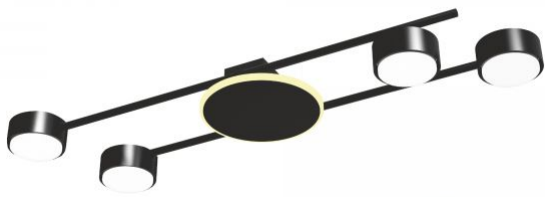

VIDEX®

VIDEX für 4xGX53 Lampe beleuchtet VL-SPF21B-BB

INDEX: VL-SPF21B-BB

Warenkennzeichnungsschilder

Verpackungskennzeichnung

CE,
Entsorgungsmethode