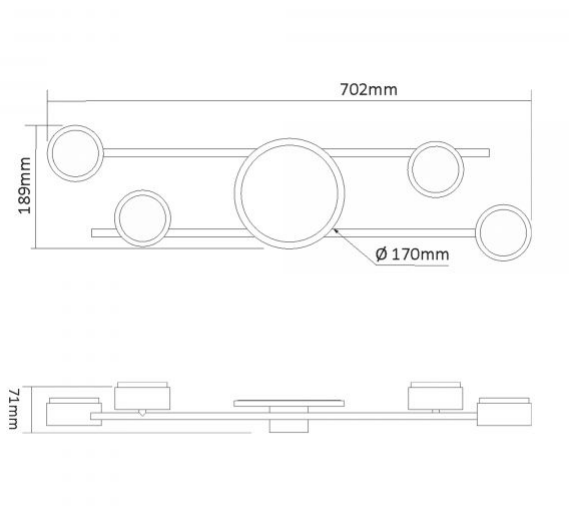

VIDEX®

VIDEX für 4xGX53 Lampe beleuchtet VL-SPF21B-BB

INDEX: VL-SPF21B-BB

Technische Änderungen vorbehalten. Die darin enthaltenen Daten Material ist nicht rechtlich bindend.

Allegro opt Sp. z o.o., ul. Mierzeja Wiślana 11,
30-732 Krakow, Polen.

Das Produkt muss in Innenräumen verwendet werden

Schutz gegen elektrischen Schlag Klasse I. Ein Produkt, bei dem das Mittel zum Schutz gegen elektrischen Schlag neben der Grundisolierung ein zusätzlicher Schutzkreis ist, der mit der Erdung des Stromversorgungsnetzes verbunden ist

Das Produkt entspricht den Anforderungen der EU-Richtlinien

Es ist verboten, Altgeräte, die mit dem Symbol einer durchgestrichenen Mülltonne gekennzeichnet sind, mit dem Restmüll zu entsorgen

Ra > 80

— Ra > 80 - Farbwiedergabeindex

ON/OFF
20 000

— Nenn-Ein/Aus-Zyklen

IK07

— Das Produkt hält einen mittleren Schlag aus (z. B. von einem stumpfen Gegenstand)

40 000 h

— Nominelle Lebensdauer (Stunden)

Not Dimmable

— Das Produkt ist nicht kompatibel mit Lichtreglern

-25°+50°C

— Betriebstemperaturbereich

Hg
Free

— Das Produkt enthält kein Quecksilber

IP20

— Schutzklasse gegen Staub und Feuchtigkeit. Schutz vor festen Objekten größer als 12 mm; kein Schutz vor Feuchtigkeit