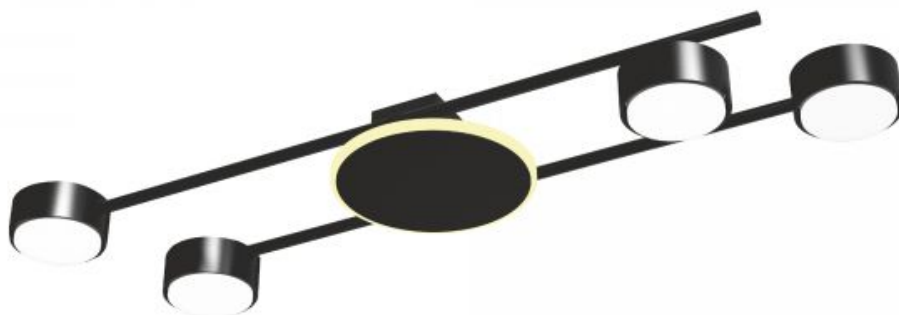

INDEX: VL-SPF21B-BB

TECHNISCHE KARTE

Deckenstrahler

Gemäß den Bestimmungen des WEEE-Gesetzes ist es verboten, Altgeräte, die mit dem Symbol einer durchgekreuzten Mülltonne gekennzeichnet sind, zusammen mit anderen Abfällen zu entsorgen. Der Benutzer, der elektronische und elektrische Geräte abgeben möchte, ist verpflichtet, diese an einer Sammelstelle für Altgeräte abzugeben. Das Gerät enthält keine gefährlichen Bestandteile, die sich besonders negativ auf die Umwelt und die menschliche Gesundheit auswirken.

F

Dimmbar

nein

Technologie

LED

Elektrische Parameter

Leistung

9 W (back light)

Der Wert des nutzbaren Lichtstroms in der Kugel (360°)

Zusätzliche Information

Ort der Installation	Decke
Einsatzumgebung	innerhalb
Aufprallschutz	IK07
Farbe des Gehäuses	Schwarz
Umgebungstemperaturbereich	-25° +50°C
Quecksilbergehalt	nein
Schutzklasse, IP	IP20
Gehäusematerial	Aluminium, Eisenlegierung, Ceramics

Maße

Strichcode	4820246487085
Im Paket	1 Stk.
Menge in der Kiste	10 Stk.
Höhe	35 mm, 36 mm
Breite	600 mm, 85 mm
Tiefe	85 mm, 170 mm
Einheit Nettogewicht	960g

VIDEX®

VIDEX für 4xGX53 Lampe beleuchtet VL-SPF21B-BB