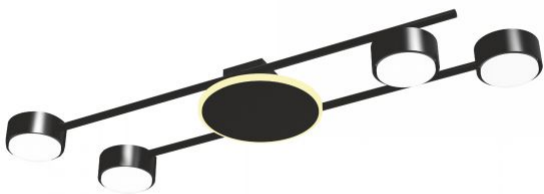

VIDEX®

VIDEX für 4xGX53 Lampe beleuchtet VL-SPF21B-BB

INDEX: VL-SPF21B-BB

Warenkennzeichnungsschilder

Verpackungskennzeichnung

CE,
Entsorgungsmethode