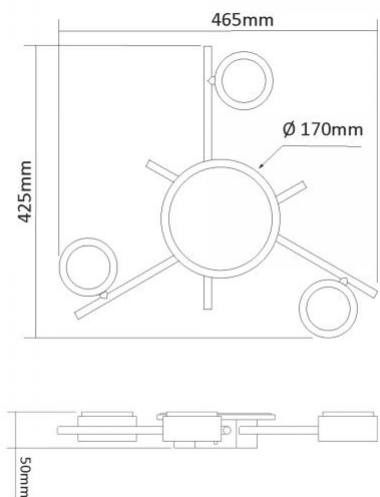

INDEX: VL-SPF20B-BB

Technische Änderungen vorbehalten. Die darin enthaltenen Daten Material ist nicht rechtlich bindend.

Allegro opt Sp. z o.o., ul. Mierzeja Wiślana 11,
30-732 Krakow, Polen.

Das Produkt muss in Innenräumen verwendet werden

Schutz gegen elektrischen Schlag Klasse I. Ein Produkt, bei dem das Mittel zum Schutz gegen elektrischen Schlag neben der Grundisolierung ein zusätzlicher Schutzkreis ist, der mit der Erdung des Stromversorgungsnetzes verbunden ist

Das Produkt entspricht den Anforderungen der EU-Richtlinien

Es ist verboten, Altgeräte, die mit dem Symbol einer durchgestrichenen Mülltonne gekennzeichnet sind, mit dem Restmüll zu entsorgen

Ra > 80

— Ra > 80 - Farbwiedergabeindex

ON/OFF
20 000

— Nenn-Ein/Aus-Zyklen

IK07

— Das Produkt hält einen mittleren Schlag aus (z. B. von einem stumpfen Gegenstand)

40 000 h

— Nominelle Lebensdauer (Stunden)

Not Dimmable

— Das Produkt ist nicht kompatibel mit Lichtreglern

-25°+50°C

— Betriebstemperaturbereich

Hg
Free

— Das Produkt enthält kein Quecksilber

IP20

— Schutzklasse gegen Staub und Feuchtigkeit. Schutz vor festen Objekten größer als 12 mm; kein Schutz vor Feuchtigkeit