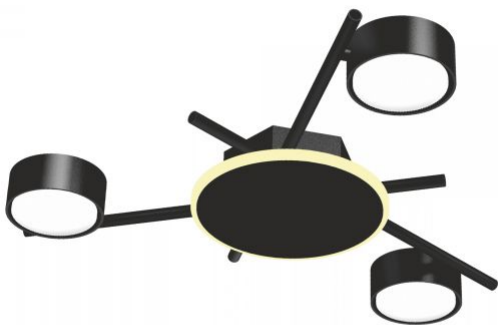

VIDEX®

VIDEX für 3xGX53 Lampe beleuchtet VL-SPF20B-BB

INDEX: VL-SPF20B-BB

Warenkennzeichnungsschilder

Verpackungskennzeichnung

CE,
Entsorgungsmethode