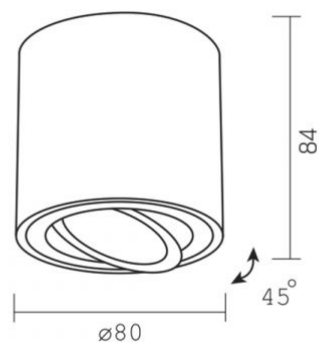

Strichcode 4820246482929

Höhe 84 mm

Deckenstrahler VL-SPF12A-B

INDEX: VL-SPF12A-B

Menge in der Kiste 40 Stk.

Breite 80 mm

Tiefe 80 mm

INDEX: VL-SPF12A-B