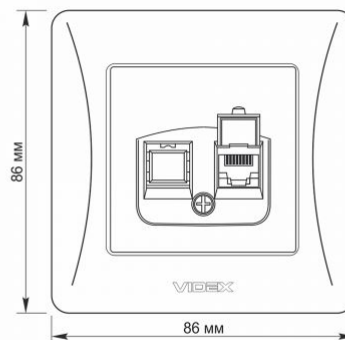

INDEX: VF-BNSK1PC6-W

Technische Änderungen vorbehalten. Die darin enthaltenen Daten Material ist nicht rechtlich bindend.

Allegro opt Sp. z o.o., ul. Mierzeja Wiślana 11,
30-732 Krakow, Polen.

Das Produkt entspricht den Anforderungen der EU-Richtlinien

Es ist verboten, Altgeräte, die mit dem Symbol einer durchgestrichenen Mülltonne gekennzeichnet sind, mit dem Restmüll zu entsorgen

IP20

Schutzklasse gegen Staub und Feuchtigkeit.
Schutz vor festen Objekten größer als 12 mm;
kein Schutz vor Feuchtigkeit