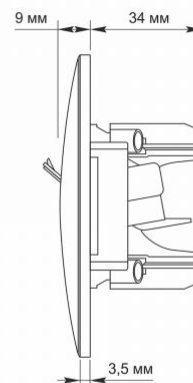

INDEX: VF-BNSK1PC6-W

Technische Änderungen vorbehalten. Die darin enthaltenen Daten Material ist nicht rechtlich bindend.

Allegro opt Sp. z o.o., ul. Mierzeja Wiślana 11,
30-732 Krakow, Polen.

Das Produkt entspricht den Anforderungen der EU-Richtlinien

Es ist verboten, Altgeräte, die mit dem Symbol einer durchgestrichenen Mülltonne gekennzeichnet sind, mit dem Restmüll zu entsorgen

IP20

Schutzklasse gegen Staub und Feuchtigkeit.
Schutz vor festen Objekten größer als 12 mm;
kein Schutz vor Feuchtigkeit