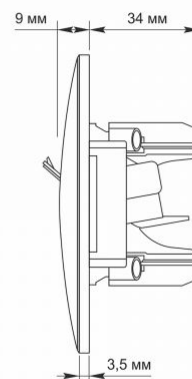

VIDEX®

VIDEX BINERA

INDEX: VF-BNSK1PC6-BG

Technische Änderungen vorbehalten. Die darin enthaltenen Daten Material ist nicht rechtlich bindend.

Allegro opt Sp. z o.o., ul. Mierzeja Wiślana 11,
30-732 Krakow, Polen.

Das Produkt entspricht den Anforderungen der EU-Richtlinien

Es ist verboten, Altgeräte, die mit dem Symbol einer durchgestrichenen Mülltonne gekennzeichnet sind, mit dem Restmüll zu entsorgen

IP20

Schutzklasse gegen Staub und Feuchtigkeit.
Schutz vor festen Objekten größer als 12 mm;
kein Schutz vor Feuchtigkeit

Datum: 4.06.2026