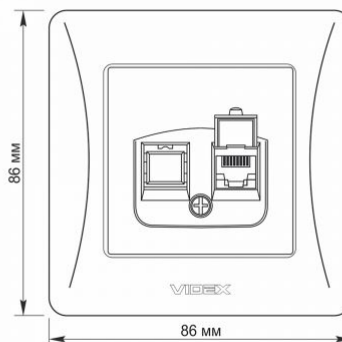

VIDEX®

VIDEX BINERA

INDEX: VF-BNSK1PC6-BG

Technische Änderungen vorbehalten. Die darin enthaltenen Daten Material ist nicht rechtlich bindend.

Allegro opt Sp. z o.o., ul. Mierzeja Wiślana 11,
30-732 Krakow, Polen.

Das Produkt entspricht den Anforderungen der EU-Richtlinien

Es ist verboten, Altgeräte, die mit dem Symbol einer durchgestrichenen Mülltonne gekennzeichnet sind, mit dem Restmüll zu entsorgen

IP20

Schutzklasse gegen Staub und Feuchtigkeit.
Schutz vor festen Objekten größer als 12 mm;
kein Schutz vor Feuchtigkeit

Datum: 4.06.2026