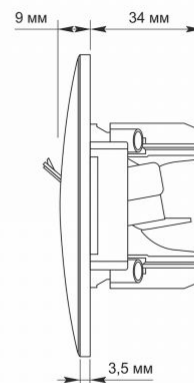

INDEX: VF-BNSK2PC6-W

Technische Änderungen vorbehalten. Die darin enthaltenen Daten Material ist nicht rechtlich bindend.

Allegro opt Sp. z o.o., ul. Mierzeja Wiślana 11,
30-732 Krakow, Polen.

Das Produkt entspricht den Anforderungen der EU-Richtlinien

Es ist verboten, Altgeräte, die mit dem Symbol einer durchgestrichenen Mülltonne gekennzeichnet sind, mit dem Restmüll zu entsorgen

IP20

Schutzklasse gegen Staub und Feuchtigkeit.
Schutz vor festen Objekten größer als 12 mm;
kein Schutz vor Feuchtigkeit