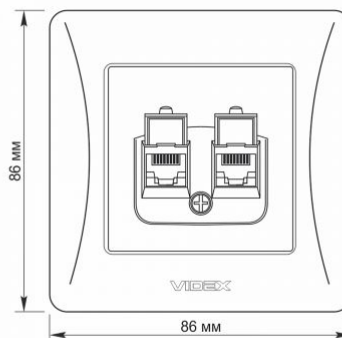

INDEX: VF-BNSK2PC6-W

Technische Änderungen vorbehalten. Die darin enthaltenen Daten Material ist nicht rechtlich bindend.

Allegro opt Sp. z o.o., ul. Mierzeja Wiślana 11,
30-732 Krakow, Polen.

Das Produkt entspricht den Anforderungen der EU-Richtlinien

Es ist verboten, Altgeräte, die mit dem Symbol einer durchgestrichenen Mülltonne gekennzeichnet sind, mit dem Restmüll zu entsorgen

IP20

Schutzklasse gegen Staub und Feuchtigkeit.
Schutz vor festen Objekten größer als 12 mm;
kein Schutz vor Feuchtigkeit