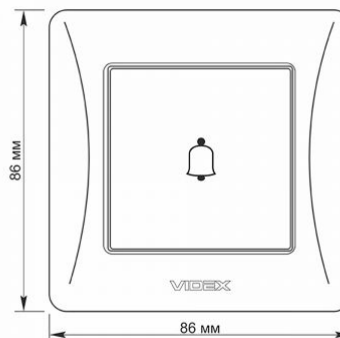

INDEX: VF-BNDB1-W

Technische Änderungen vorbehalten. Die darin enthaltenen Daten Material ist nicht rechtlich bindend.

Allegro opt Sp. z o.o., ul. Mierzeja Wiślana 11,
30-732 Krakow, Polen.

Das Produkt entspricht den Anforderungen der EU-Richtlinien

Es ist verboten, Altgeräte, die mit dem Symbol einer durchgestrichenen Mülltonne gekennzeichnet sind, mit dem Restmüll zu entsorgen

IP20

Schutzklasse gegen Staub und Feuchtigkeit.
Schutz vor festen Objekten größer als 12 mm;
kein Schutz vor Feuchtigkeit