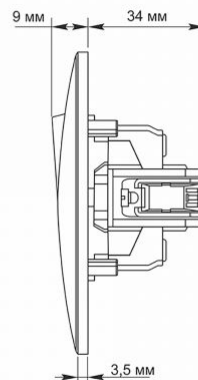

INDEX: VF-BNDB1-W

Technische Änderungen vorbehalten. Die darin enthaltenen Daten Material ist nicht rechtlich bindend.

Allegro opt Sp. z o.o., ul. Mierzeja Wiślana 11,
30-732 Krakow, Polen.

Das Produkt entspricht den Anforderungen der EU-Richtlinien

Es ist verboten, Altgeräte, die mit dem Symbol einer durchgestrichenen Mülltonne gekennzeichnet sind, mit dem Restmüll zu entsorgen

IP20

Schutzklasse gegen Staub und Feuchtigkeit.
Schutz vor festen Objekten größer als 12 mm;
kein Schutz vor Feuchtigkeit