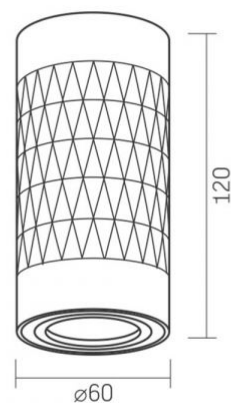

INDEX: VL-SPF03A-SPW

Technische Änderungen vorbehalten. Die darin enthaltenen Daten Material ist nicht rechtlich bindend.

Allegro opt Sp. z o.o., ul. Mierzeja Wiślana 11,
30-732 Krakow, Polen.

Das Produkt muss in Innenräumen verwendet werden

Schutz gegen elektrischen Schlag Klasse I. Ein Produkt, bei dem das Mittel zum Schutz gegen elektrischen Schlag neben der Grundisolierung ein zusätzlicher Schutzkreis ist, der mit der Erdung des Stromversorgungsnetzes verbunden ist

Das Produkt hält einen mittleren Schlag aus (z. B. von einem stumpfen Gegenstand)

Betriebstemperaturbereich

Das Produkt enthält kein Quecksilber

Schutzklasse gegen Staub und Feuchtigkeit. Schutz vor festen Objekten größer als 12 mm; kein Schutz vor Feuchtigkeit