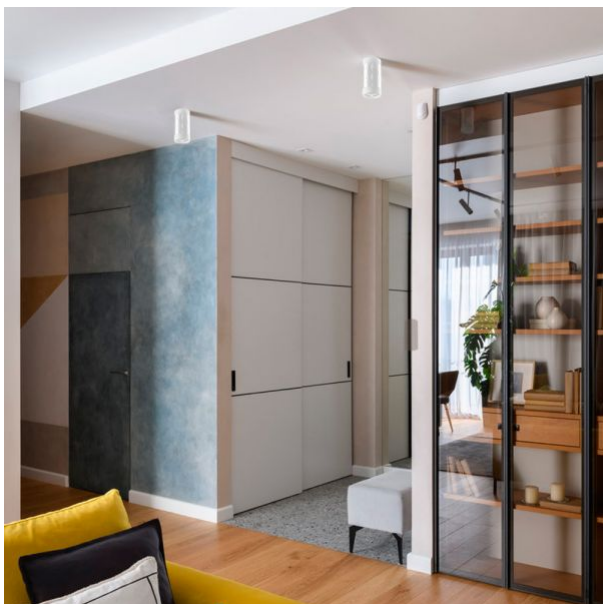

INDEX: VL-SPF03A-SPW

We reserve the right to make technical changes. The data contained in this material is not legally binding.

Allegro opt Sp. z o.o., ul. Mierzeja Wiślana 11,
30-732 Krakow, Poland.

The product must be used indoors

Protection against electric shock class I. A product in which the means of protection against electric shock, in addition to the main insulation, is an additional protective circuit connected to the grounding of the power supply network

— The product withstands a medium impact (e.g., from a blunt object)

— Operating temperatures range

— The product does not contain mercury

— Class of protection against dust and moisture. Protection against solid objects larger than 12 mm; no protection against moisture