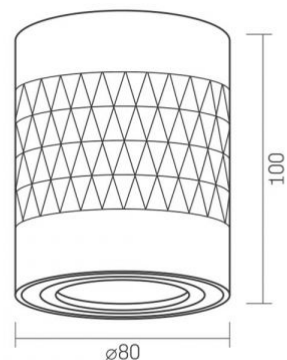

INDEX: VL-SPF04A-WPW

Technische Änderungen vorbehalten. Die darin enthaltenen Daten Material ist nicht rechtlich bindend.

Allegro opt Sp. z o.o., ul. Mierzeja Wiślana 11,
30-732 Krakow, Polen.

Das Produkt muss in Innenräumen verwendet werden

Schutz gegen elektrischen Schlag Klasse I. Ein Produkt, bei dem das Mittel zum Schutz gegen elektrischen Schlag neben der Grundisolierung ein zusätzlicher Schutzkreis ist, der mit der Erdung des Stromversorgungsnetzes verbunden ist

IK07

Das Produkt hält einen mittleren Schlag aus (z. B. von einem stumpfen Gegenstand)

-20° +40°C

Betriebstemperaturbereich

Free

Das Produkt enthält kein Quecksilber

IP20

Schutzklasse gegen Staub und Feuchtigkeit. Schutz vor festen Objekten größer als 12 mm; kein Schutz vor Feuchtigkeit