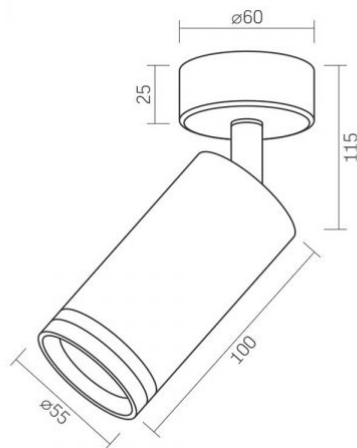

Aufprallschutz IK07

Farbe des Gehäuses Weiß

Umgebungstemperaturbereich -20° +40°C

Quecksilbergehalt nein

Schutzklasse, IP IP20

Gehäusematerial Aluminium

Maße

Strichcode 4820246482134

Höhe 100 mm

VIDEX-GU10-MARTIN-WHITE

INDEX: VL-SPF05B-W

Menge in der Kiste 20 Stk.

Breite 55 mm

Tiefe 55 mm

INDEX: VL-SPF05B-W

Technische Änderungen vorbehalten. Die darin enthaltenen Daten Material ist nicht rechtlich bindend.