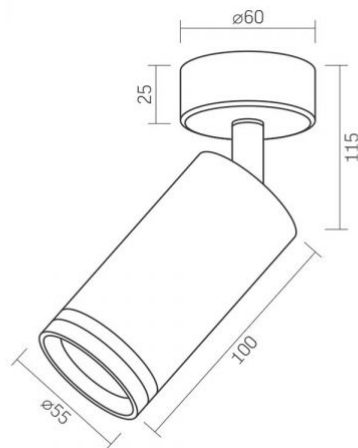

INDEX: VL-SPF05B-W

Technische Änderungen vorbehalten. Die darin enthaltenen Daten Material ist nicht rechtlich bindend.

Allegro opt Sp. z o.o., ul. Mierzeja Wiślana 11,
30-732 Krakow, Polen.

Das Produkt muss in Innenräumen verwendet werden

Schutz gegen elektrischen Schlag Klasse I. Ein Produkt, bei dem das Mittel zum Schutz gegen elektrischen Schlag neben der Grundisolation ein zusätzlicher Schutzkreis ist, der mit der Erdung des Stromversorgungsnetzes verbunden ist

Das Produkt hält einen mittleren Schlag aus (z. B. von einem stumpfen Gegenstand)

Betriebstemperaturbereich

Das Produkt enthält kein Quecksilber

Schutzklasse gegen Staub und Feuchtigkeit. Schutz vor festen Objekten größer als 12 mm; kein Schutz vor Feuchtigkeit