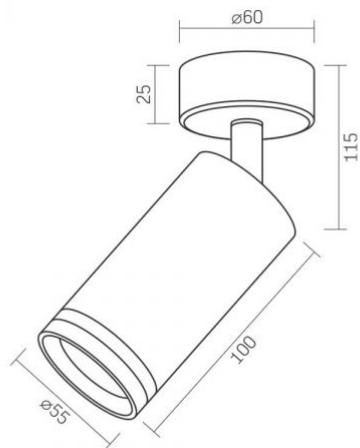

Aufprallschutz IK07

Farbe des Gehäuses Schwarz

Umgebungstemperaturbereich -20° +40°C

Quecksilbergehalt nein

Schutzklasse, IP IP20

Gehäusematerial Aluminium

Maße

Strichcode 4820246482165

Höhe 100 mm

VIDEX-GU10-MARTIN-BLACK

INDEX: VL-SPF05B-B

Menge in der Kiste 20 Stk.

Breite 55 mm

Tiefe 55 mm

INDEX: VL-SPF05B-B

Technische Änderungen vorbehalten. Die darin enthaltenen Daten Material ist nicht rechtlich bindend.