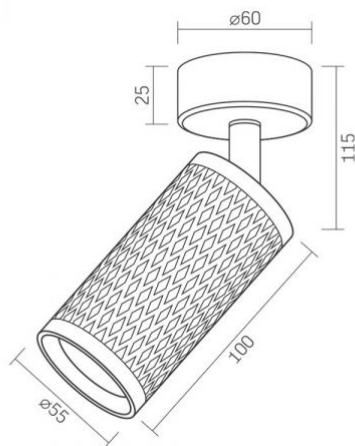

INDEX: VL-SPF02B-WP

Technische Änderungen vorbehalten. Die darin enthaltenen Daten Material ist nicht rechtlich bindend.

Allegro opt Sp. z o.o., ul. Mierzeja Wiślana 11,
30-732 Krakow, Polen.

Das Produkt muss in Innenräumen verwendet werden

Schutz gegen elektrischen Schlag Klasse I. Ein Produkt, bei dem das Mittel zum Schutz gegen elektrischen Schlag neben der Grundisolation ein zusätzlicher Schutzkreis ist, der mit der Erdung des Stromversorgungsnetzes verbunden ist

Das Produkt hält einen mittleren Schlag aus (z. B. von einem stumpfen Gegenstand)

Betriebstemperaturbereich

Das Produkt enthält kein Quecksilber

Schutzklasse gegen Staub und Feuchtigkeit. Schutz vor festen Objekten größer als 12 mm; kein Schutz vor Feuchtigkeit