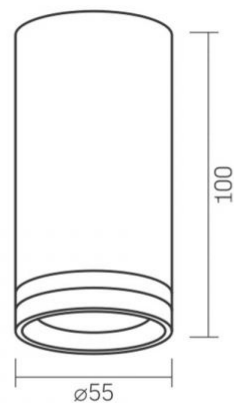

Aufprallschutz IK07

Farbe des Gehäuses Schwarz

Umgebungstemperaturbereich -20° +40°C

Quecksilbergehalt nein

Schutzklasse, IP IP20

Gehäusematerial Aluminium

Maße

Strichcode 4820246482202

Höhe 100 mm

VIDEX-GU10-CARMELO-BLACK

INDEX: VL-SPF05A-B

Menge in der Kiste 20 Stk.

Breite 55 mm

Tiefe 55 mm

INDEX: VL-SPF05A-B

Technische Änderungen vorbehalten. Die darin enthaltenen Daten Material ist nicht rechtlich bindend.