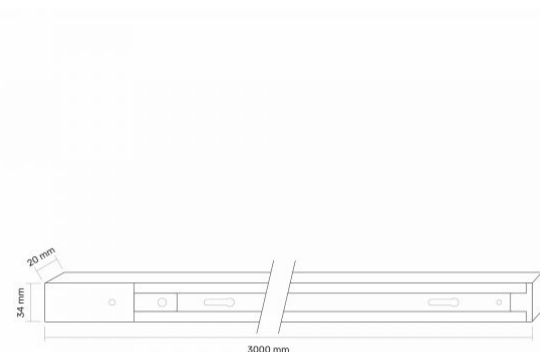

## TECHNICAL CARD

1-Phase Busbar

**Additional information**

<b>Housing colour</b>	Black
<b>Housing material</b>	Aluminum

**Dimensions**

<b>EAN</b>	5904405541630
<b>In the package</b>	1 pc.
<b>Height</b>	3000 mm
<b>Outer box</b>	15 pcs.
<b>Width</b>	34 mm
<b>Depth</b>	20 mm
<b>Unit nett weight</b>	1kg