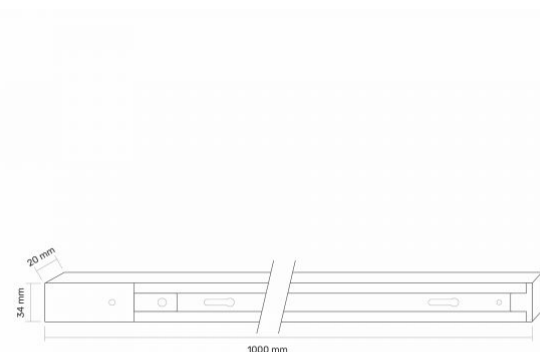

## TECHNICAL CARD

1-Phase Busbar

**INDEX: VLE-TRF001-W****Additional information**

<b>Housing colour</b>	Black
<b>Housing material</b>	Aluminum

**Dimensions**

<b>EAN</b>	5904405541586
<b>In the package</b>	1 pc.
<b>Outer box</b>	20 pcs.
<b>Height</b>	1000 mm
<b>Width</b>	34 mm
<b>Depth</b>	20 mm
<b>Unit nett weight</b>	380g