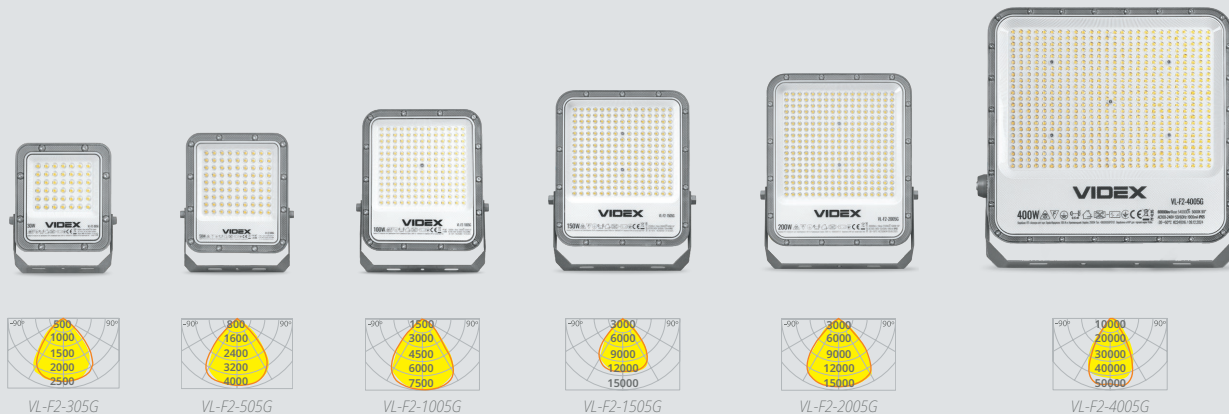

**VL-F2-505G 50W 6500 lm 5000 K**

**VL-F2-2005G 200W 27000 lm 5000 K**

**VL-F2-1005G 100W 13000 lm 5000 K**

**VL-F2-4005G 400W 60000 lm 5000 K**

Modular housing allows easy driver replacement.

Modułowa obudowa umożliwia łatwą wymianę zasilacza.

Aluminum housing with sandy anti-scratch coating.

Aluminiowa obudowa z piaskowaną powłoką anti-scratch.

Reinforced tilt bracket with angle markings.

Wzmocniony uchwyt regulacji z oznaczeniami kątowymi.