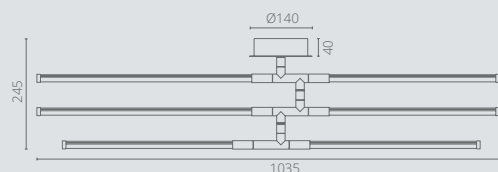

LED CEILING LIGHT

Ceiling lights with a clean minimalist form, adjustable structure, and high color rendering quality.

Lampy sufitowe o czystej, minimalistycznej formie, regulowanej konstrukcji i wysokiej jakości oddawania barw.

VL-CLD013-40CW ● **40W** 4100 lm 4 820246 489980

VL-CLD013-40CB ● **40W** 4100 lm 4 820246 489973

3000/4000/6000 K

Selectable color temperature preset.

Możliwość wyboru temperatury barwowej.

Żądany kolor światła można ustawić przed montażem za pomocą wewnętrznego przełącznika.