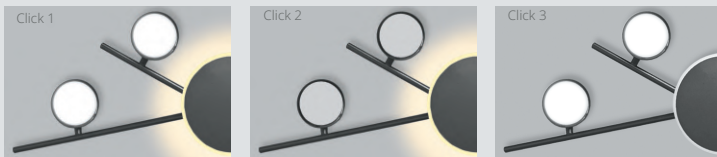

CEILING SPOTLIGHT LUMINAIRE
WITH BACKLIGHT
SPF22B