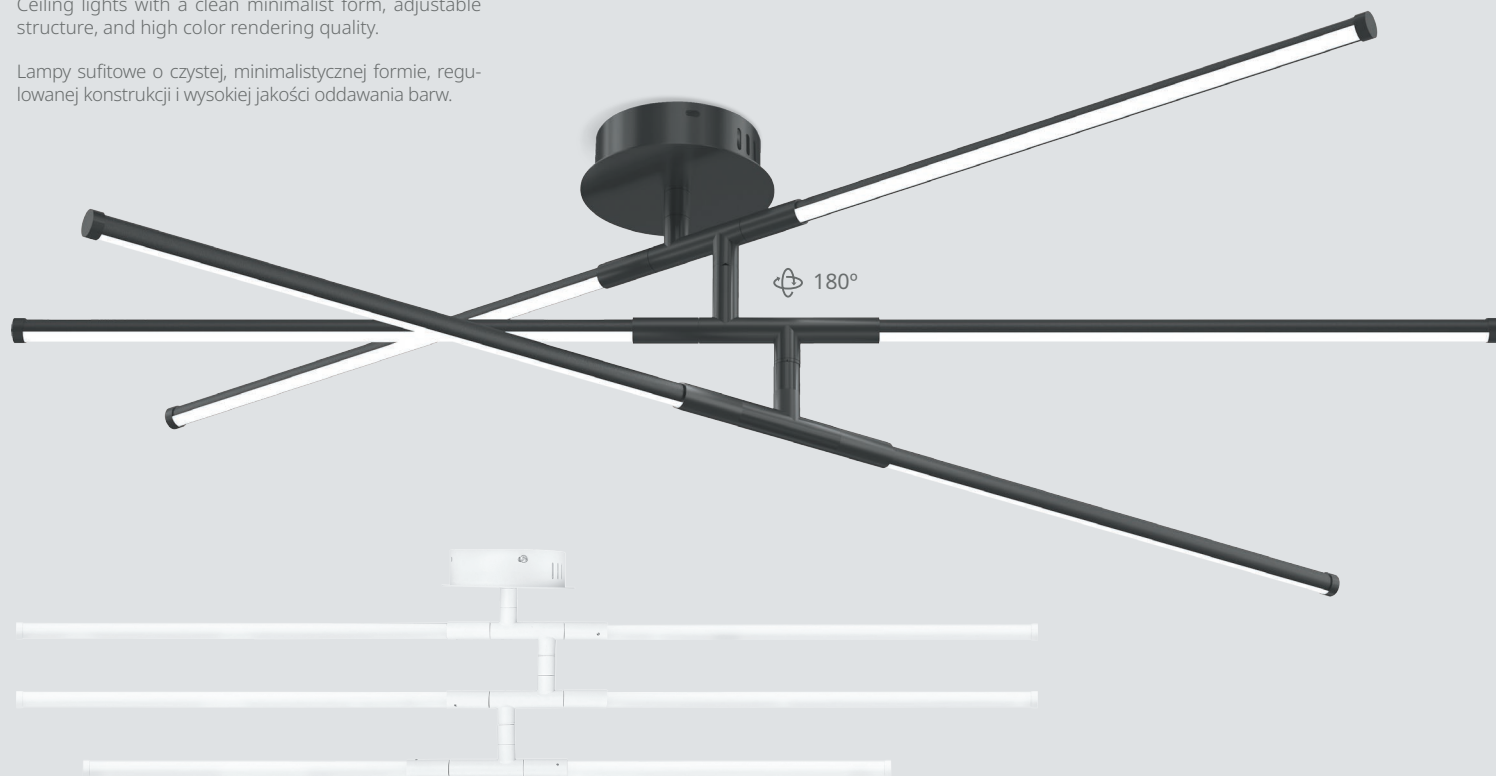

LED CEILING LIGHT

Ceiling lights with a clean minimalist form, adjustable structure, and high color rendering quality.

Lampy sufitowe o czystej, minimalistycznej formie, regulowanej konstrukcji i wysokiej jakości oddawania barw.