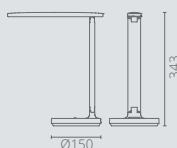

VL-TF16W **5W** 250 lm 3000/4000/5000 K

2600mAh
BUILT-IN
RECHARGEABLE BATTERY