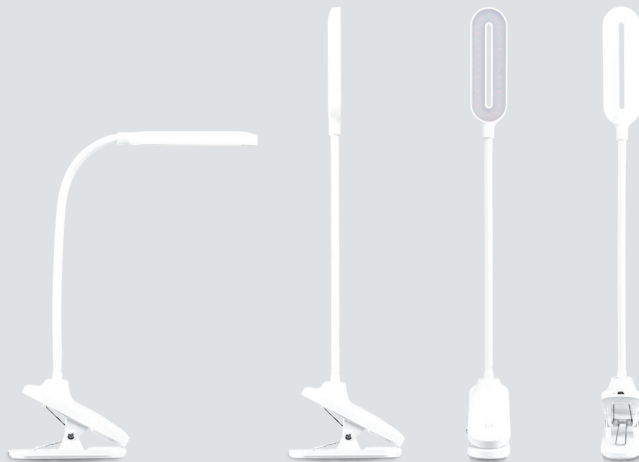

Nowoczesna lampka biurkowa LED z regulowanym ramieniem do precyzyjnego oświetlenia. Wyposażona w dotykowe sterowanie, 3-stopniowe ściemnianie, wybór barwy światła oraz estetyczną obudowę z tworzywa sztucznego. Przeznaczona do komfortowego użytkowania w domu lub biurze.

- Touch Control
- LCD Display
- Power Adapter
- USB Cable

**RGB** 256 COLORS

## DESK LAMP TF09

Compact LED desk lamp with flexible body and practical clip base. Features touch control, selectable color temperature, and USB power supply.

Kompaktowa lampka biurkowa LED z elastycznym ramieniem oraz praktycznym klipsiem. Wyposażona w dotykowe sterowanie, wybór barwy światła oraz zasilanie USB.