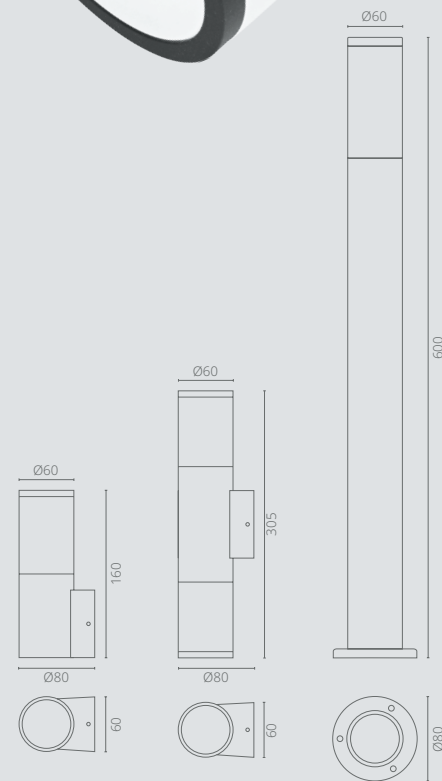

## FACADE LUMINAIRE

Solid metal architectural luminaires designed for replaceable lamps. Combine high durability with a clean, modern appearance.

Solidne metalowe oprawy architektoniczne przeznaczone do lamp wymiennych. Łączą wysoką trwałość z nowoczesnym i estetycznym wyglądem.