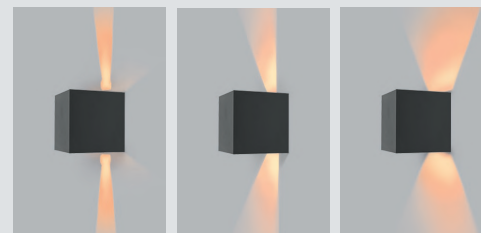

Basic Parameters

Years 220 V 50/60 Hz IP54 Indoor Outdoor 0.5 m IK07 Aluminum -25 +50 Class I