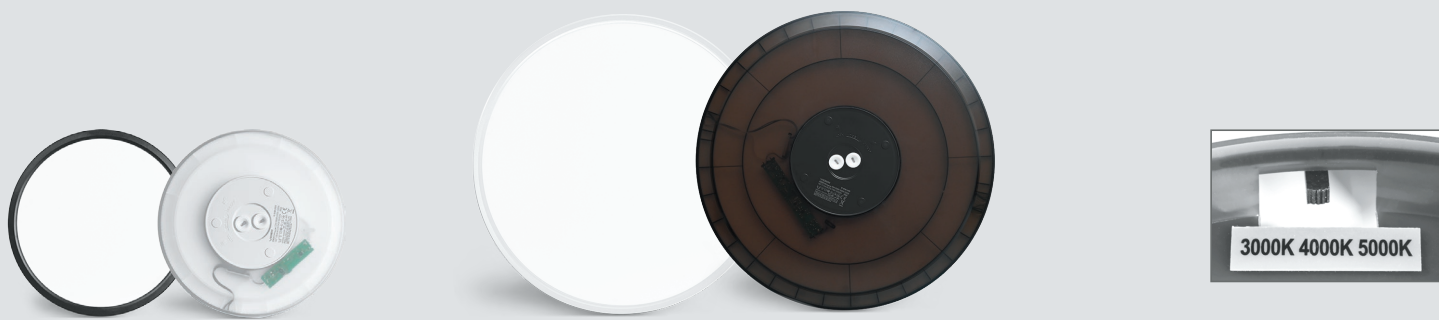

Basic Parameters

- 2 Years
- RA >80
- 20.000
- 30.000
- 140°
- Non-Dimmable
- 220-240V
- 50/60 Hz
- No Flicker
- 0.5 m
- Indoor Outdoor
- IP54
- -20 +40
- Class II