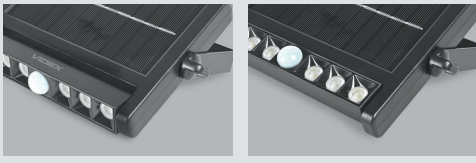

PIR sensor parameters

- Sensor detection area
  8 m
- Sensor coverage angle
  120°

VL-WLSO-025-S **10W** 600 lm 5000 K

- LiFePO4
  2000 mAh
- 4-h
- 20
- 4 820246 484312

- LiFePO4
  2000 Cycles
- LiFePO4
  6.4 Wh
- Motion Sensor