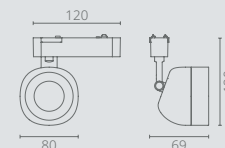

VL-TRMS-LA78B **18W** 1700 lm 4000 K