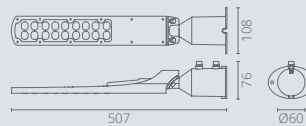

VL-SLE18-0505 **50W** 5000 lm 5000 K

120°
4500 lm
NON-DIMMABLE
F
AIG
100
10
4 820246 486019