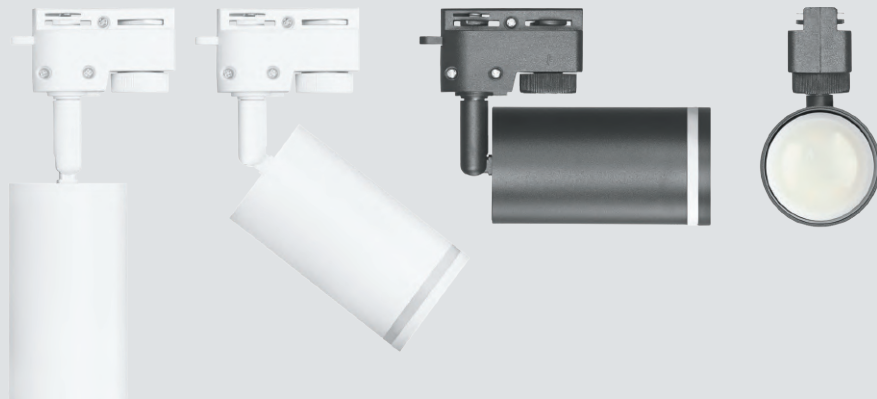

SPOT FIXTURE SPF

Basic Parameters

- Years
- 220-240 V
- 50/60 Hz
- IP20
- IK 07
- Indoor
- Class II
- -25 +50

VL-SPF05C-W ● max **30W**

VL-SPF05C-B ● max **30W**

MR16 The lamp is not included Aluminum 50