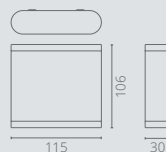

ARCHITECTURAL LUMINAIRES

Architectural LED luminaires with durable, vandal-resistant housings. Allow flexible shaping of light patterns for facade and accent lighting.

Architektoniczne oprawy LED z trwałymi, wandaloodpornymi obudowami. Umożliwiają elastyczne kształtowanie wzorów świetlnych do oświetlenia elewacji i akcentów.

VL-AR06-062W ● **6W** 560 lm 2700 K

VL-AR06-062B ● **6W** 560 lm 2700 K

lm/W 93

Basic Parameters

Years 220 V 50/60 Hz IP54 Indoor Outdoor 0.5 m IK07 Aluminum -25 +50 Class I

VL-AR04-062W ● **6W** 480 lm 2700 K

VL-AR04-062B ● **6W** 480 lm 2700 K

lm/W 80