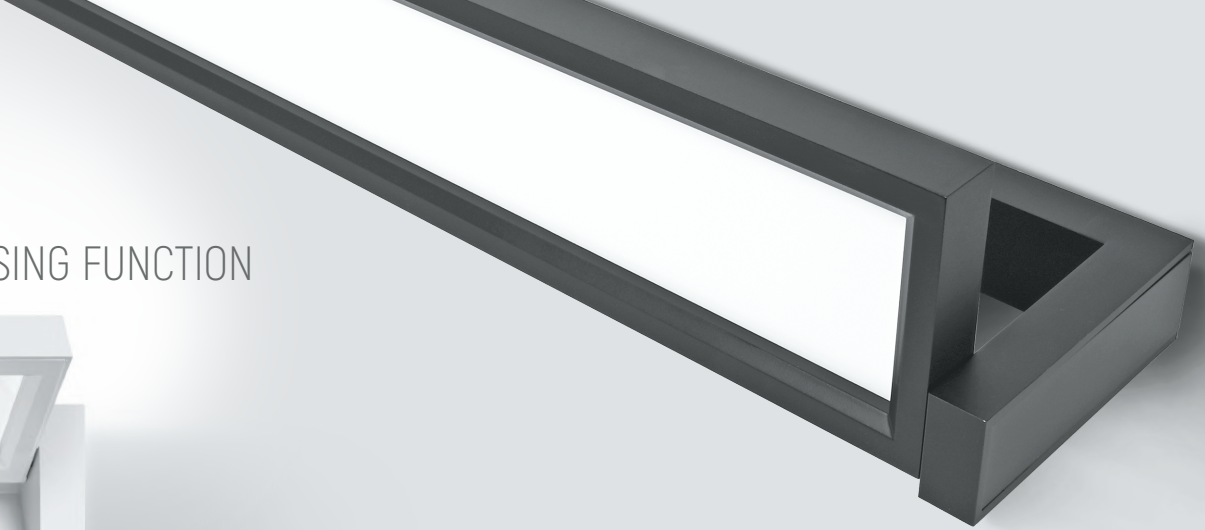

WALL LIGHT
WITH GESTURE-SENSING FUNCTION