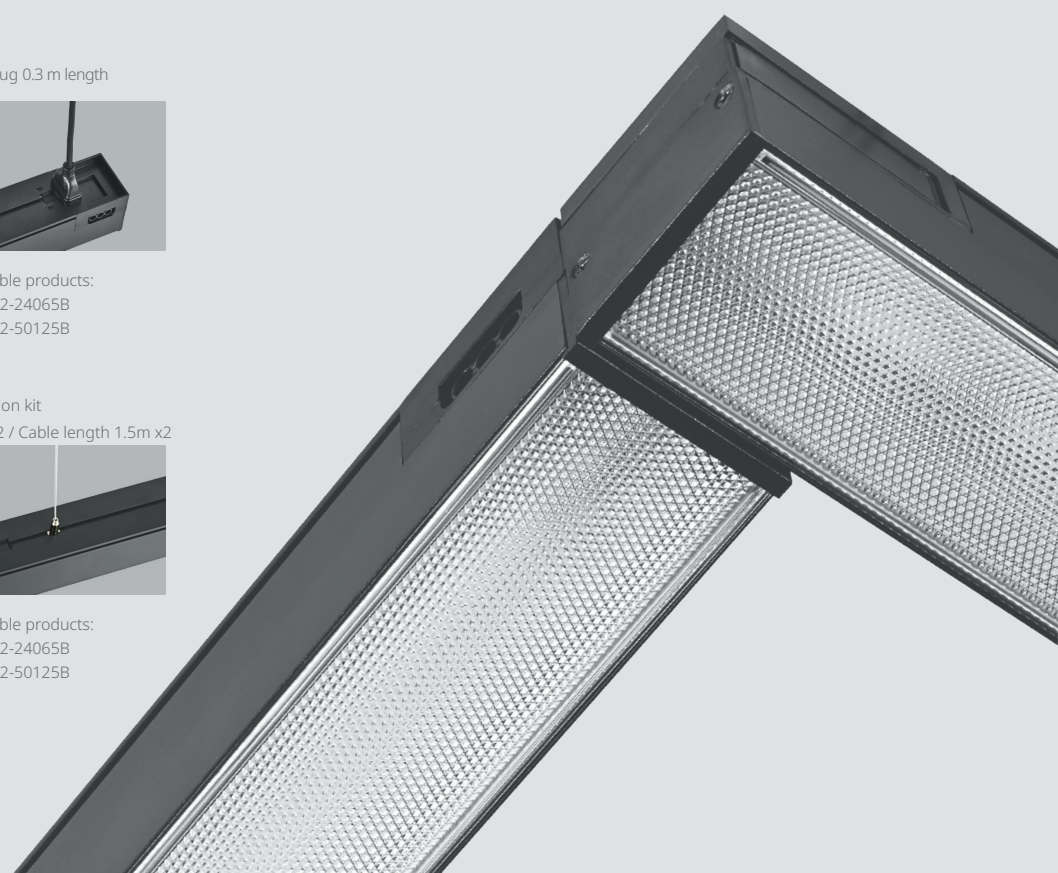

LED LINKABLE LINEAR LIGHT

VL-BNL02-50125B **50W** 5000 lm 5000 K 4 820246 485548

VL-BNL02-24065B **24W** 2400 lm 5000 K 4 820246 485531

VL-BNL02-F01B 4 820246 485562

VL-BNL02-F05B 4 820246 485555