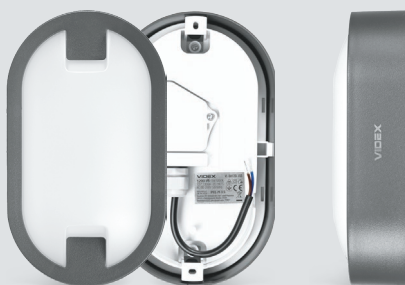

VLE-BH120-155 **15W** 1200 lm 5000 K