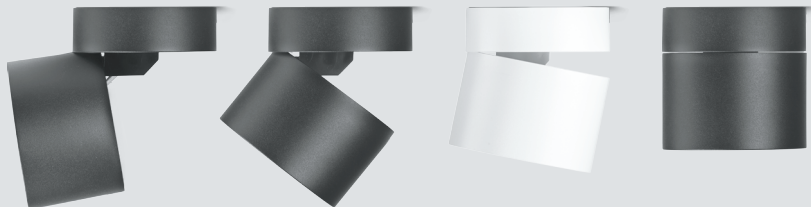

50

VL-SPF16A-W ● max 30W

VL-SPF16A-B ● max 30W

VIDEX®

VL-SPF18B-W ● max 30W

VL-SPF18B-B ● max 30W

**VIDEX®**