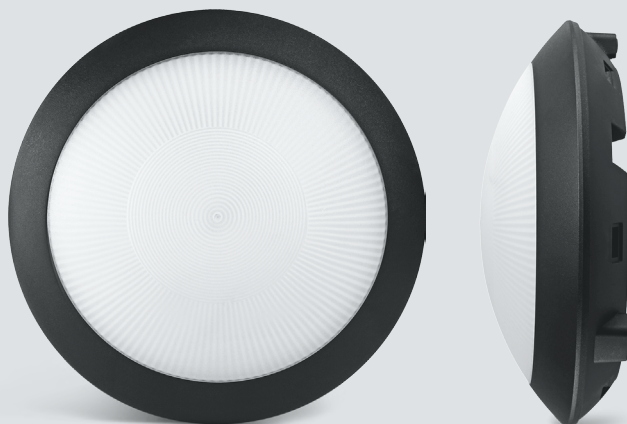

VL-MLC-244 **24W** 2900 lm 4000 K 4 820246 485982

VL-MLC-364 **36W** 4350 lm 4000 K 4 820246 485999

- $\Phi$ use 360°
- E A+ G
- lm/W 120
- NON-DIMMABLE
- 20

VIDEX®

VLE-BHR-115W-SP **11W** 880 lm 5000 K

*motion  
detector*