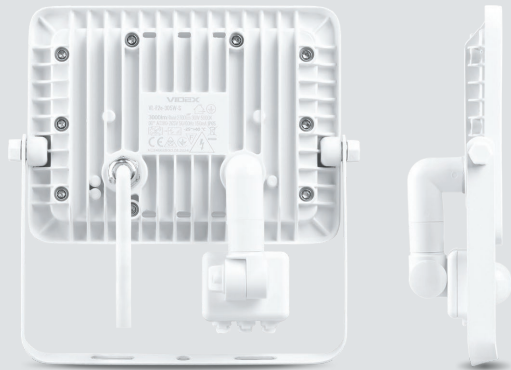

motion detector
Customizable

2—8 m

120°

10s—7min

10—2000 Lx