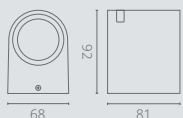

VL-AR021B max **50W** 4 820246 480833

VL-AR022B max **50Wx2** 4 820246 480840

The lamp is not included