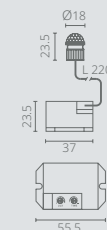

VL-SPR24 40 4 820246 488471

8m	120° / 360°	10s—8min	<3—2000 Lx	IP65