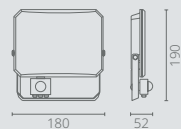

motion detector

Customizable

VLE-F3-0505B-S **50W** 4750 lm 5000 K