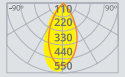

- LiFePO4
  2000 Cycles
- LiFePO4
  6.4 Wh
- Motion Sensor