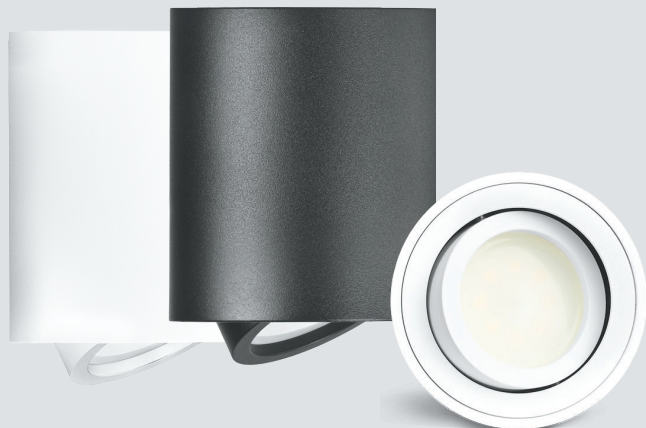

VL-SPF12A-W ● max **30W** 4 820246 483018

VL-SPF12A-B ● max **30W** 4 820246 482929

MR16

The lamp is not included

40

Basic Parameters

Years

220-240 V

50/60 Hz

Aluminum

IP20

IK 07

Indoor

-25 +50

Class I

VL-SPF05A-W ● max **30W** 4 820246 482127

VL-SPF05A-B ● max **30W** 4 820246 482202

MR16

The lamp is not included

50