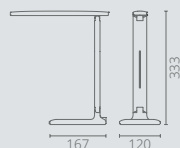

DESK LAMP TF02

Modern LED desk lamp with adjustable arm for precise task lighting. Features touch control, 3-step dimming, selectable color temperature, and fine plastic housing. Designed for comfortable daily use at home or in the office.

Nowoczesna lampka biurkowa LED z regulowanym ramieniem do precyzyjnego oświetlenia. Wyposażona w dotykowe sterowanie, 3-stopniowe ściemnianie, wybór barwy światła oraz estetyczną obudowę z tworzywa sztucznego. Przeznaczona do komfortowego użytkowania w domu lub biurze.

Basic Parameters

VLE-TF02W **5W** 280 lm 3000/4000/5500 K

3-step Dimming

Input DC 5.5

16

5 904405 541227

Touch Control

Night Mode

Power Adapter

USB Cable

Slim and stable construction designed for everyday use. Provides comfortable light distribution and easy adjustment for work or study.

Smukła i stabilna konstrukcja zaprojektowana do codziennego użytkowania. Zapewnia komfortowe rozpróśnienie światła oraz łatwą regulację do pracy lub nauki.