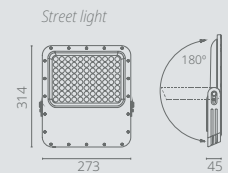

Basic Parameters

- 2 Years
- RA >80
- 90°
- 20,000
- 30,000
- Dimmable
- IP65
- Outdoor
- IK07
- Aluminum
- 0.5 m
- -20 +50