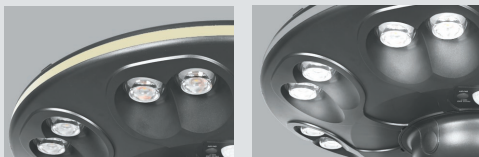

- **Basic Parameters**
- Years
- RA >80
- 60°
- 20.000
- 30.000
- IP54
- Outdoor
- IK06
- No Flicker
- 5V, 15W
- -20 +50
- Class III