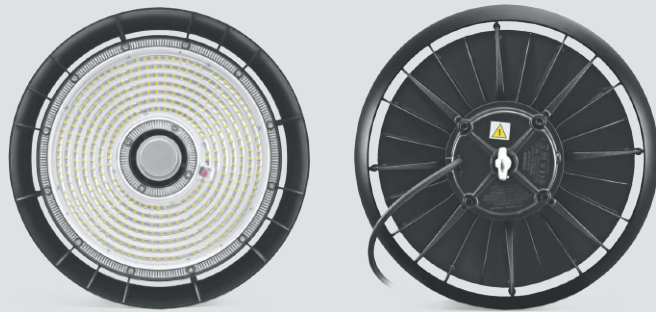

HIGH BAY LIGHT HB01

High-efficiency LED high bay light designed for long service life. An ideal lighting solution for warehouses, halls, and large industrial spaces.

Wysokoenergooszczędna lampa LED typu high bay zaprojektowana z myślą o długiej żywotności. Idealne rozwiązanie oświetleniowe do magazynów, hal oraz dużych przestrzeni przemysłowych.

1. **Basic Parameters**
2. 3 Years
   - 90°
   - 50/60 Hz
   - IP65
   - Outdoor
   - Industrial Building
   - IK07
   - Class I
   - 0.5 m
   - -30 +50

VL-HB01-1005B **100W** 18000 lm 5000 K 4 820246 484633

Φuse 120° NON-DIMMABLE **B A t G** lm/W 180 ON OFF 25,000 50,000 RA >70 110-277 V 4

VL-HB01-1505B **150W** 27000 lm 5000 K 4 820246 484817

Φuse 120° NON-DIMMABLE **B A t G** lm/W 180 ON OFF 25,000 50,000 RA >70 110-277 V 2

VL-HB01-2005B **200W** 36000 lm 5000 K 4 820246 486910

Φuse 120° NON-DIMMABLE **B A t G** lm/W 180 ON OFF 25,000 50,000 RA >70 110-277 V 2

VL-HBe03-1005B **100W** 12000 lm 5000 K 4 820246 483575

Φuse 120° NON-DIMMABLE **E A t G** lm/W 120 ON OFF 20,000 30,000 RA >80 180-265 V 4