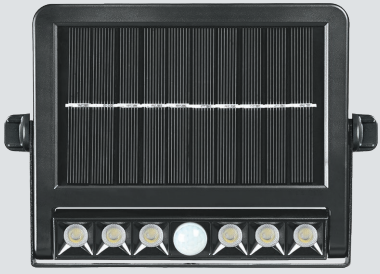

PIR sensor parameters

- Sensor detection area
  8 m
- Sensor coverage angle
  120°

VL-WLSO-025-S **10W** 600 lm 5000 K

- LiFePO4
  2000 mAh
- 4-h
- 20
- 4 820246 484312

- LiFePO4
  2000 Cycles
- LiFePO4
  6.4 Wh
- Motion Sensor