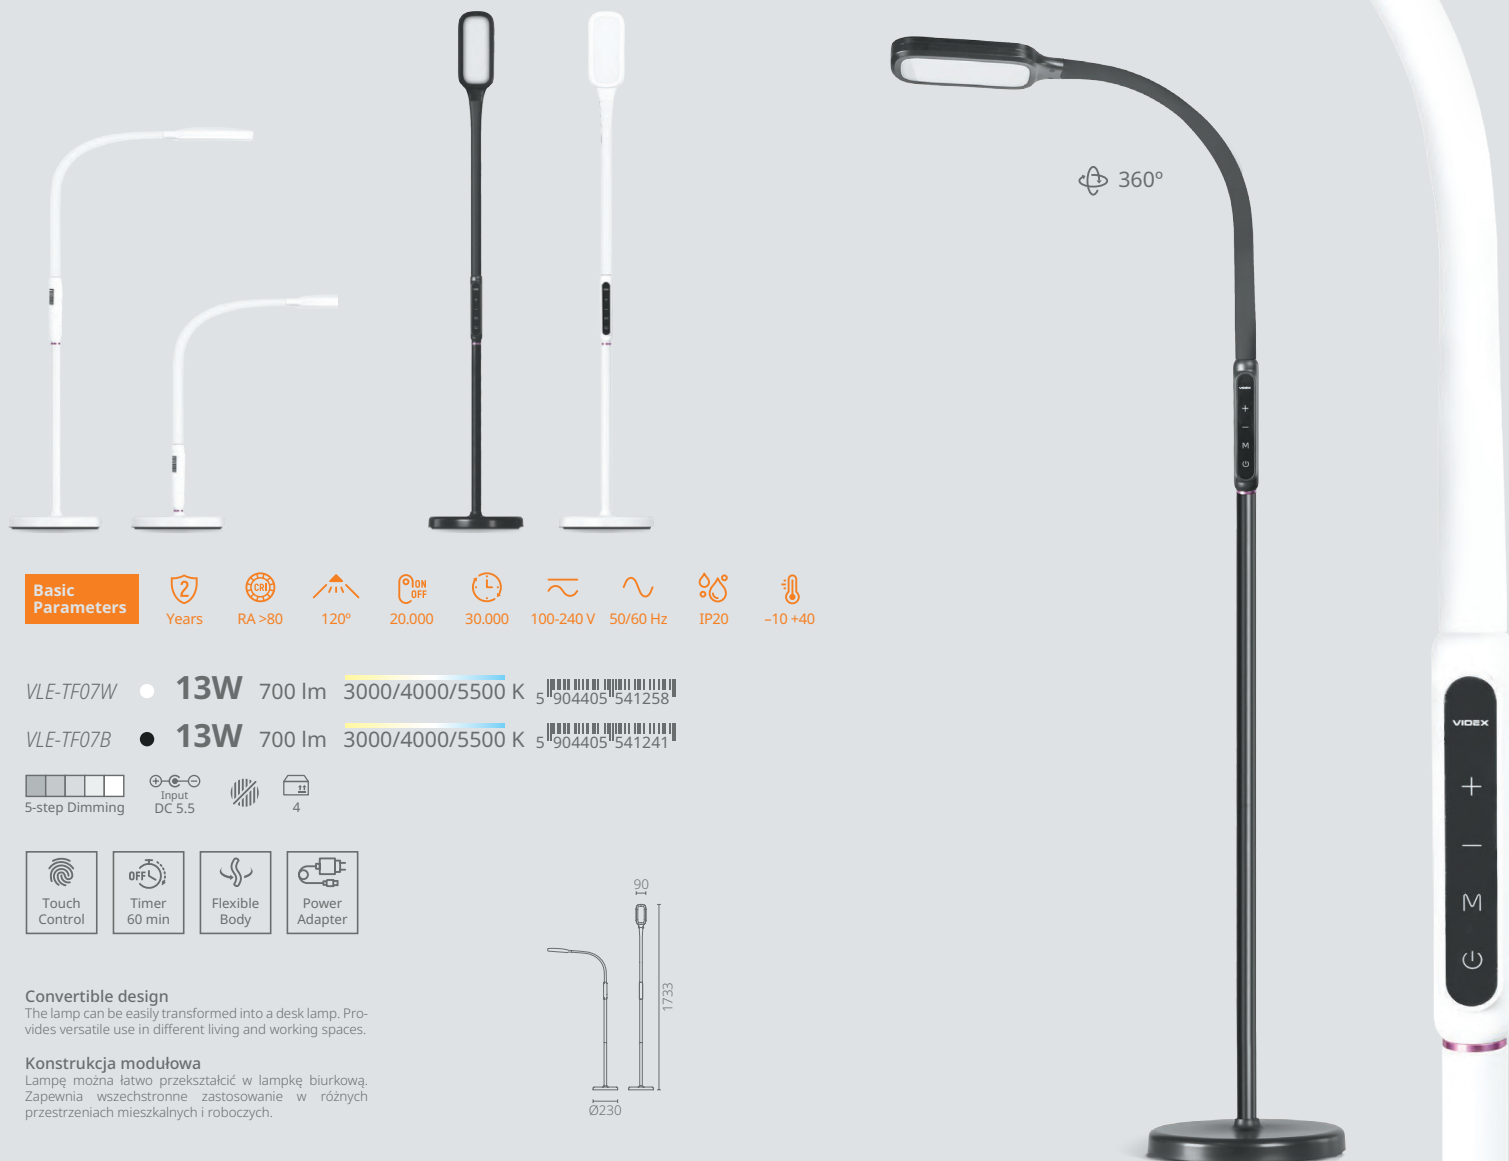

FLOOR LAMP TF07

Modern LED floor lamp with flexible body for precise and comfortable lighting. Offers touch control, 5-step dimming, and selectable color temperature for everyday use.

Nowoczesny torcher LED z elastyczną konstrukcją zapewniającą precyzyjne i komfortowe oświetlenie. Oferuje dotykowe sterowanie, 5-stopniowe ściemnianie oraz wybór barwy światła do codziennego użytkowania.

Basic Parameters

- Years: 2
- RA > 80
- 120°
- 20.000
- 30.000
- 100-240 V
- 50/60 Hz
- IP20
- -10 +40

VLE-TF07W ● **13W** 700 lm 3000/4000/5500 K 5 904405 541258

VLE-TF07B ● **13W** 700 lm 3000/4000/5500 K 5 904405 541241

5-step Dimming Input DC 5.5 4

- Touch Control
- Timer 60 min
- Flexible Body
- Power Adapter

Convertible design

Konstrukcja modułowa

Lampę można łatwo przekształcić w lampkę biurkową. Zapewnia wszechstronne zastosowanie w różnych przestrzeniach mieszkalnych i roboczych.