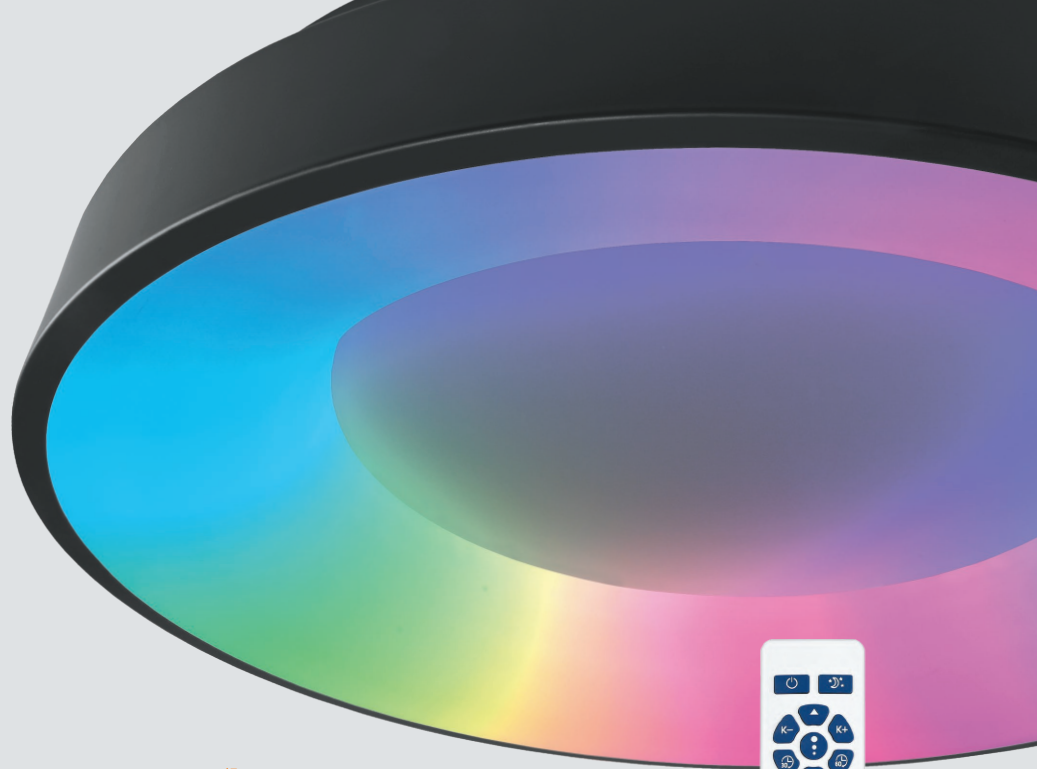

VL-DL5R-22CB ● **22W** 2400 lm 3000/4000/5000 K

VL-DL5R-44CW ● **44W** 4800 lm 3000/4000/5000 K

VL-DL5R-44CB ● **44W** 4800 lm 3000/4000/5000 K

109 20 4 820246 487351 4 820246 487344

109 10 4 820246 487375 4 820246 487368

**VIDEX®**

Ceiling lights with remote control for convenient light management. Offer main and backlighting, night mode, adjustable brightness, and color temperature.

Lampy sufitowe z pilotem zdalnego sterowania do wygodnego zarządzania światłem. Oferują światło główne i tylne podświetlenie, tryb nocny, regulację jasności oraz temperatury barwowej.