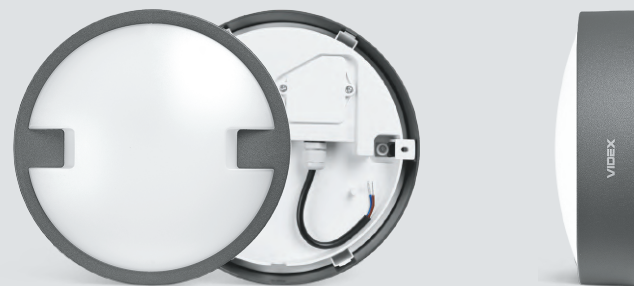

VLE-BH12R-185 **18W** 1440 lm 5000 K