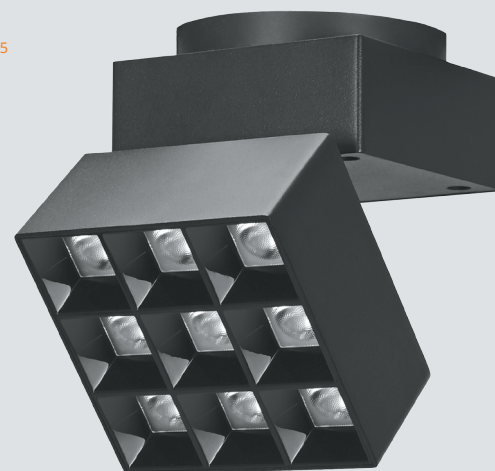

Basic Parameters

- 3 Years
- RA >90
- 20,000
- 30,000
- 48 V
- Non-Dimmable
- No Flicker
- IP20
- Indoor
- Class III
- -20 +45

gridlight

VL-TRMS-LE24B **7.5W** 610 lm 4000 K

VL-TRMS-LE29B **16W** 1380 lm 4000 K