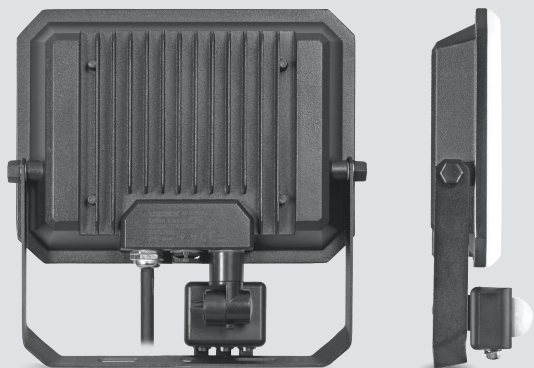

VLE-F3-0205B-S **20W** 1900 lm 5000 K

2—8 m

120°

10s—7min

10—2000 Lx

VLE-F3-0305B-S **30W** 2850 lm 5000 K

motion detector

Customizable

VLE-F3-0505B-S **50W** 4750 lm 5000 K