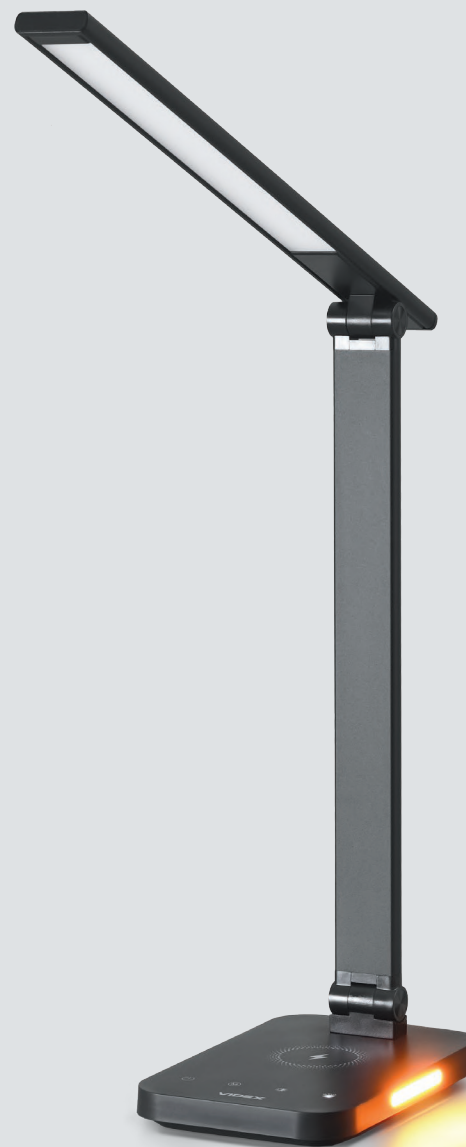

### Wbudowane podświetlenie nocne

Zintegrowane podświetlenie nocne w podstawie emituje delikatne światło. Idealne do użytku przy łóżku oraz orientacji nocą.

# DESK LAMP TF17

Powerful LED desk lamp with adjustable arm for precise task lighting. Offers touch control, 5-step dimming, and wide adjustable color temperature range.

Wydajna lampka biurkowa LED z regulowanym ramieniem do precyzyjnego oświetlenia. Oferuje dotykowe sterowanie, 5-stopniowe ściemnianie oraz szeroki zakres regulacji barwy światła.

**8W**  
WIRELESS CHARGING