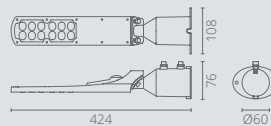

- **Basic Parameters**
- Years
- RA >80
- 90x130°
- 20.000
- 30.000
- 180-265 V
- 50/60 Hz
- IP65
- Outdoor
- Industrial Building
- IK07
- Class I
- 0.5 m
- -30 +50

VL-SLE18-0305 **30W** 3000 lm 5000 K

120°
2700 lm
NON-DIMMABLE
F
AIG
100
10
4 820246 486002