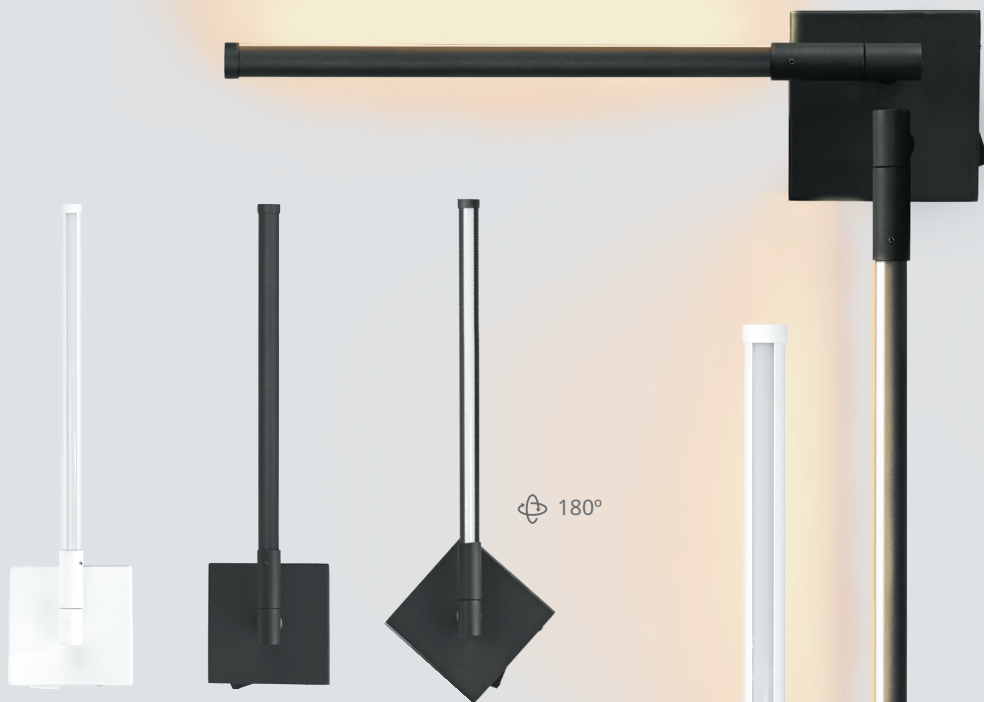

LED WALL LIGHT

Modern wall lights with a fully adjustable body for maximum flexibility and precise light direction.

Nowoczesne kinkiety z regulowanym korpusem, zapewniające maksymalną elastyczność i precyzyjne ukierunkowanie światła.

VL-WL041-05CW ● **5W** 500 lm 4 823135 487764

VL-WL041-05CB ● **5W** 500 lm 4 820246 489997

Use 360° **F** A+ G Im/W 100 20 3000/4000/6000 K