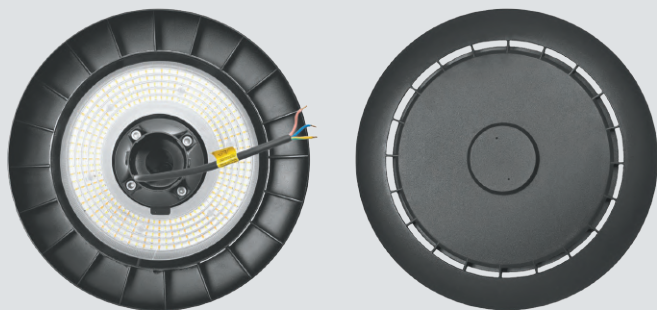

## PARK LIGHT SLP01

Park LED light with a robust, impact-resistant metal housing. Integrated switches allow adjustment of power output and color temperature.

Parkowa lampa LED z wytrzymałą, odporną na uderzenia metalową obudową. Zintegrowane przełączniki umożliwiają regulację mocy oraz temperatury barwowej.