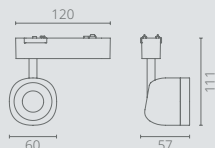

spot light

VL-TRMS-LA76B **8.5W** 720 lm 4000 K