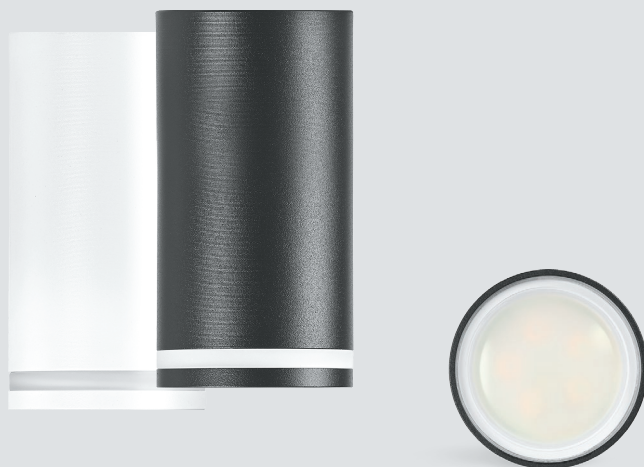

Basic Parameters

Years

220-240 V

50/60 Hz

Aluminum

IP20

IK 07

Indoor

-25 +50

Class I

VL-SPF05A-W ● max **30W** 4 820246 482127

VL-SPF05A-B ● max **30W** 4 820246 482202

MR16

The lamp is not included

50