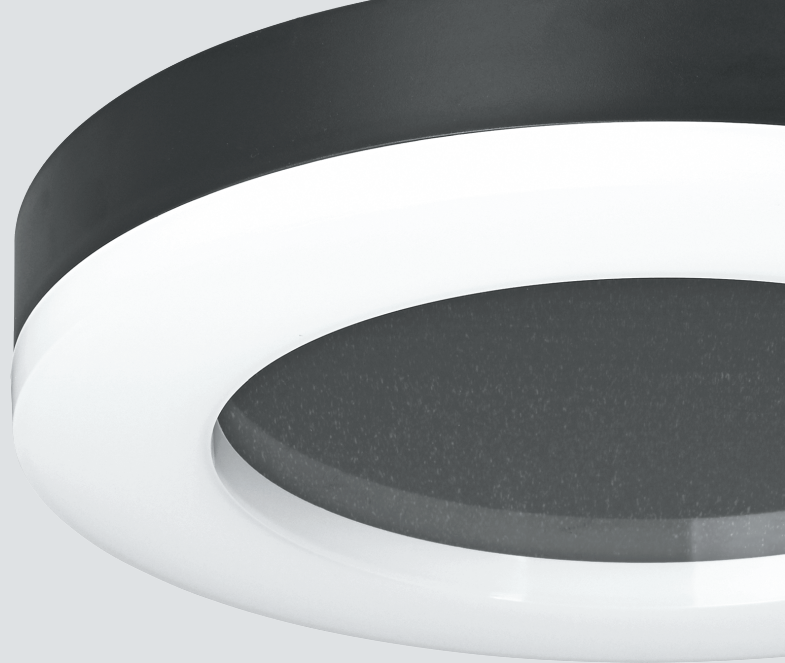

## TRI-PROOF LIGHTS

Moisture-resistant LED luminaires with a modern, slim profile design. Designed for reliable operation in humid and splash-prone areas.

Wodoodporne oprawy LED o nowoczesnym designie i smukłym profilu. Przeznaczone do niezawodnej pracy w miejscach narażonych na wilgoć i zachlapania