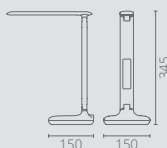

Basic Parameters

- 2 Years
- RA >80
- 120°
- 20.000 ON/OFF
- 30.000
- 100-240 V
- 50/60 Hz
- IP20
- -10 +40

VLE-TF05W-RGB **7.5W** 300 lm 3000/4000/5500 K

5-step Dimming Input DC 3.5 16 5 904405 541289

- Touch Control
- LCD Display
- Power Adapter
- USB Cable