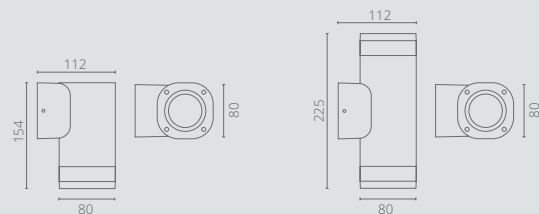

Basic Parameters	2 Years	220 V	50/60 Hz	IP54	Indoor Outdoor	0.5 m	IK07	Aluminum	-25 +50	Class I

VL-AR071G max **50W** 4 820246 480864 20

VL-AR072G max **50Wx2** 4 820246 480901 12

MR16 The lamp is not included