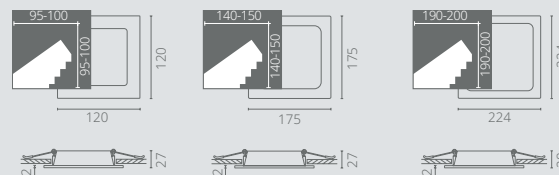

DOWNLIGHT

Recessed LED downlights with a clean minimalist design and a fire-resistant plastic housing. Available in a wide range of wattages and diameters for flexible installation.

Wpuszczane downlighty LED o minimalistycznym designie oraz ognioodpornej obudowie z tworzywa sztucznego. Dostępne w szerokim zakresie mocy i średnic, umożliwiające elastyczny montaż.

Basic Parameters

- Years
- RA >80
- 120°
- 20.000
- 30.000
- 220-240 V
- 50/60 Hz
- IP20
- 0.5 m
- Indoor
- Class II
- -20 +40

VLE-DLBS-064 **6W** 450 lm 4000 K

VLE-DLBS-124 **12W** 950 lm 4000 K

VLE-DLBS-184 **18W** 1500 lm 4000 K