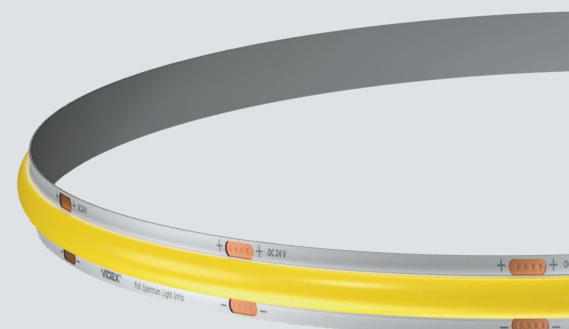

Full copper board

The full copper-plated board provides excellent heat dissipation, ensures uniform current distribution, and improves durability for stable performance and long service life.

W pełni miedziana płytka zapewnia doskonałe odprowadzanie ciepła, równomierny rozkład prądu oraz zwiększoną trwałość, co przekłada się na stabilną pracę i długą żywotność.

VL-LSTCB320-24113-B5 **24V** 1210 lm/m 3000 K 4 820246 489706

VL-LSTCB320-24114-B5 **24V** 1210 lm/m 4000 K 4 820246 489713

VL-LSTCB320-24116-B5 **24V** 1210 lm/m 6000 K 4 820246 489720