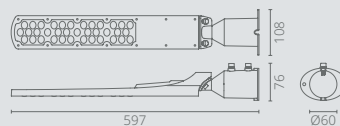

VL-SLE18-1005 **100W** 10000 lm 5000 K

120°
9000 lm
NON-DIMMABLE
F
AIG
100
10
4 820246 486026