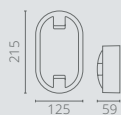

VLE-BH12R-185 **18W** 1440 lm 5000 K