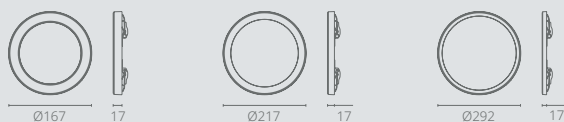

VL-DL6S-12CW	<b>12W</b>	1170 lm		
VL-DL6S-18CW	<b>18W</b>	1850 lm		
VL-DL6S-24CW	<b>24W</b>	2500 lm		

**F A G** 3000/4000/6500 K

**F A G** 3000/4000/6500 K