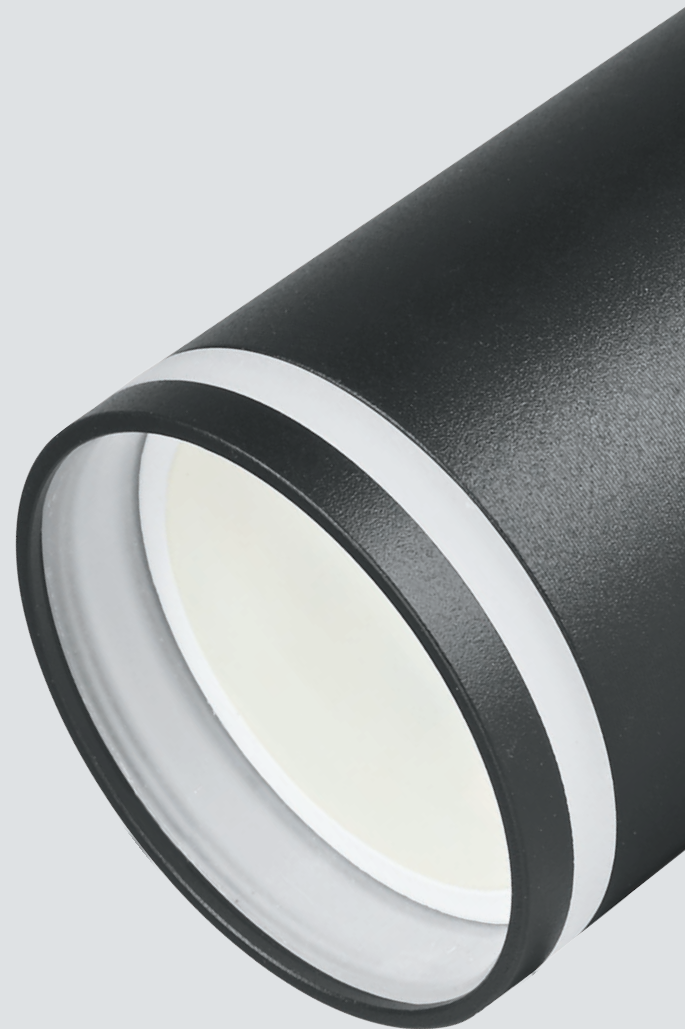

VL-SPF12A-W ● max **30W** 4 820246 483018

VL-SPF12A-B ● max **30W** 4 820246 482929

MR16

The lamp is not included

40

Basic Parameters

Years

220-240 V

50/60 Hz

Aluminum

IP20

IK 07

Indoor

-25 +50

Class I

VL-SPF05A-W ● max **30W** 4 820246 482127

VL-SPF05A-B ● max **30W** 4 820246 482202

MR16

The lamp is not included

50