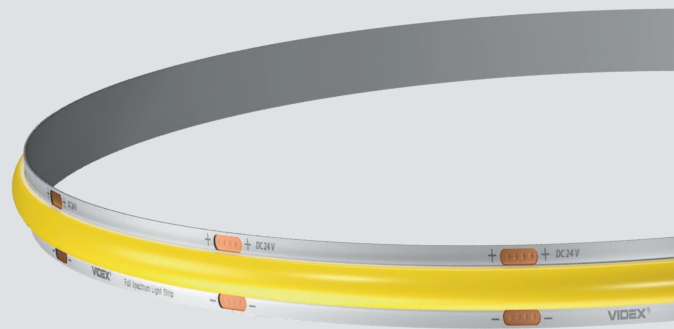

Full copper board

The full copper-plated board provides excellent heat dissipation, ensures uniform current distribution, and improves durability for stable performance and long service life.

W pełni miedziana płytka zapewnia doskonałe odprowadzanie ciepła, równomierny rozkład prądu oraz zwiększoną trwałość, co przekłada się na stabilną pracę i długą żywotność.

VL-LSTCB320-24113-B5 **24V** 1210 lm/m 3000 K 4 820246 489706

VL-LSTCB320-24114-B5 **24V** 1210 lm/m 4000 K 4 820246 489713

VL-LSTCB320-24116-B5 **24V** 1210 lm/m 6000 K 4 820246 489720