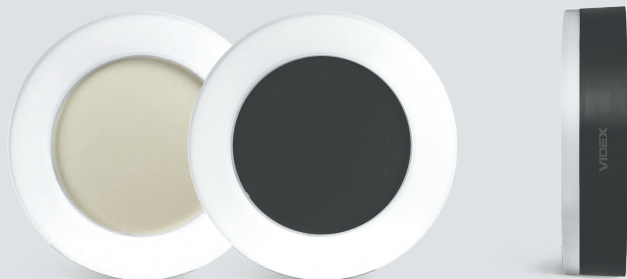

## TRI-PROOF LIGHTS

Moisture-resistant LED luminaires with a modern, slim profile design. Designed for reliable operation in humid and splash-prone areas.

Wodoodporne oprawy LED o nowoczesnym designie i smukłym profilu. Przeznaczone do niezawodnej pracy w miejscach narażonych na wilgoć i zachlapania