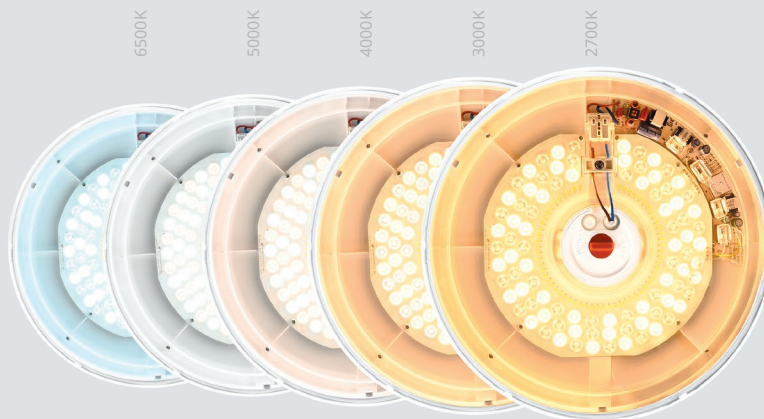

LED Ceiling Light with motion sensor

VL-CLR-300-2 **30W** 3200 lm 2700 — 6500 K