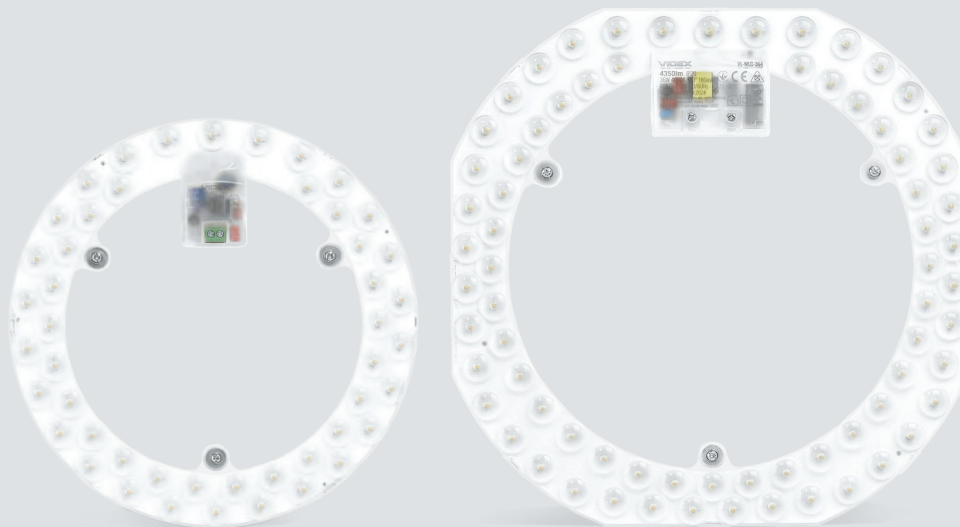

VIDEX®

Basic Parameters

- 2 Years
- RA > 80
- 20.000
- 25.000
- 120°
- 175-250 V
- 50/60 Hz
- 0.5 m
- Indoor
- -20 +40
- IP20
- Class II

VL-MLC-244 **24W** 2900 lm 4000 K 4 820246 485982

VL-MLC-364 **36W** 4350 lm 4000 K 4 820246 485999

- Φ use 360°
- E A+ G
- lm/W 120
- NON-DIMMABLE
- 20