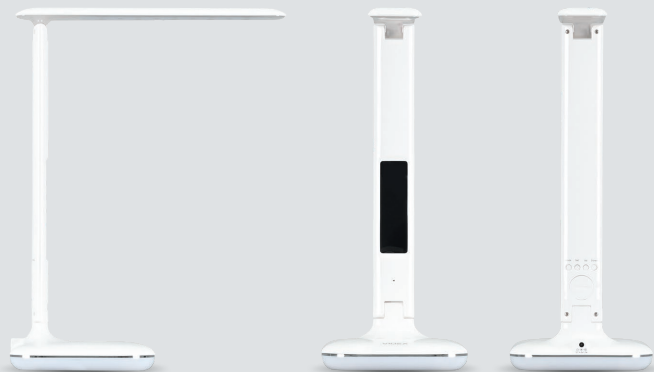

Nowoczesna lampka biurkowa LED z regulowanym ramieniem do precyzyjnego oświetlenia. Wyposażona w dotykowe sterowanie, 3-stopniowe ściemnianie, wybór barwy światła oraz estetyczną obudowę z tworzywa sztucznego. Przeznaczona do komfortowego użytkowania w domu lub biurze.

Zaawansowana lampka biurkowa LED z regulowanym ramieniem oraz wbudowanym wyświetlaczem LCD. Wyświetlacz pokazuje godzinę, datę, temperaturę oraz posiada funkcję budzika. Oferuje dotykowe sterowanie, 5-stopniowe ściemnianie i wybór barwy światła.

# DESK LAMP TF05W-RGB

LED desk lamp with adjustable arm, LCD display, and RGB ambient lighting. Displays time, date, temperature, includes alarm function, and offers 256 RGB colors.

Lampka biurkowa LED z regulowanym ramieniem, wyświetlaczem LCD oraz podświetleniem RGB. Wyświetla godzinę, datę, temperaturę, posiada funkcję budzika oraz 256 kolorów RGB.