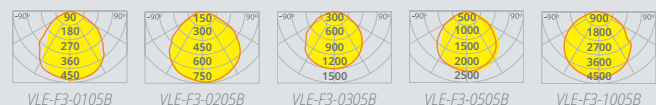

LED FLOODLIGHT F3

LED floodlight with an opal diffuser, designed for areas where soft, evenly distributed light is required. The milky cover reduces glare and provides comfortable, uniform illumination.

Naświetlacz LED z mlecznym dyfuzorem, przeznaczony do stref wymagających miękkiego, równomiernie rozproszonego światła. Opalowy klosz ogranicza oślnienie i zapewnia jednolitą iluminację.

1. **Basic Parameters**
2. 2 Years
   - CRI >80
   - 110°
   - 20.000
   - 30.000
   - 220-240 V
   - 50/60 Hz
   - IP65
   - Outdoor
   - IK07
   - Class I
   - 0.5 m
   - -20 +50

VLE-F3-0105B 10W 950 lm 5000 K

Φuse 120° 800 lm NON-DIMMABLE

F A I G

20 5 904405 542422

VLE-F3-0505B 50W 4750 lm 5000 K

Φuse 120° 4100 lm NON-DIMMABLE

F A I G

20 5 904405 542453

VLE-F3-0205B 20W 1900 lm 5000 K

Φuse 120° 1600 lm NON-DIMMABLE

F A I G

20 5 904405 542439

VLE-F3-1005B 100W 9500 lm 5000 K

Φuse 120° 8200 lm NON-DIMMABLE

F A I G

10 5 904405 542460

VLE-F3-0305B 30W 2850 lm 5000 K

Φuse 120° 2400 lm NON-DIMMABLE

F A I G

20 5 904405 542446