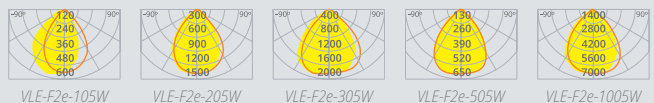

LED FLOODLIGHT F2e

LED floodlights for the DIY household segment, featuring a slim white housing and compact design. Selected models are available with an integrated motion sensor.

Naświetlacze LED przeznaczone do segmentu DIY i zastosowań domowych, z białą, smukłą obudową i kompaktową formą. Wybrane modele dostępne są z wbudowanym czujnikiem ruchu.

1. **Basic Parameters**
2. Years: 2
   - RA > 80
   - 90°
   - 20.000
   - 30.000
   - 220-240 V
   - 50/60 Hz
   - IP65
   - Outdoor
   - IK07
   - Class I
   - 0.5 m
   - -20 +50

VLE-F2e-105W 10W 900 lm 5000 K

Φuse 120° NON-DIMMABLE F A t G Im/W 90 20 5 904405 541098

VLE-F2e-505W 50W 4500 lm 5000 K

Φuse 120° NON-DIMMABLE F A t G Im/W 90 20 5 904405 541128

VLE-F2e-205W 20W 1800 lm 5000 K

Φuse 120° NON-DIMMABLE F A t G Im/W 90 20 5 904405 541104

VLE-F2e-1005W 100W 9000 lm 5000 K

Φuse 120° NON-DIMMABLE F A t G Im/W 90 10 5 904405 541135

VLE-F2e-305W 30W 2700 lm 5000 K

Φuse 120° NON-DIMMABLE F A t G Im/W 90 20 5 904405 541111