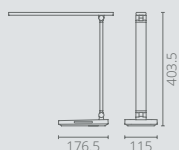

DESK LAMP TF17

Powerful LED desk lamp with adjustable arm for precise task lighting. Offers touch control, 5-step dimming, and wide adjustable color temperature range.

Wydajna lampka biurkowa LED z regulowanym ramieniem do precyzyjnego oświetlenia. Oferuje dotykowe sterowanie, 5-stopniowe ściemnianie oraz szeroki zakres regulacji barwy światła.

Basic Parameters

- 3 Years
- CR1 >80
- 120°
- 20.000 ON/OFF
- 30.000
- 100-240 V
- 50/60 Hz
- IP20
- -10 +40

VL-TF17B **18W** 500 lm 3000 — 6500 K

5-step Dimming Input DC 5,5 16 4 820246 484046

- Touch Control
- Timer 45 min
- Wireless Charging
- Output USB 1.5 A
- Power Adapter

8W
WIRELESS CHARGING

Night light, USB & wireless charging

Integrated base night light creates subtle ambient lighting. Wireless charging and USB output enable convenient device charging.

Podświetlenie nocne, USB i ładowanie bezprzewodowe

Zintegrowane podświetlenie nocne w podstawie tworzy subtelne światło nastrojowe. Ładowanie bezprzewodowe oraz wyjście USB umożliwiają wygodne ładowanie urządzeń.