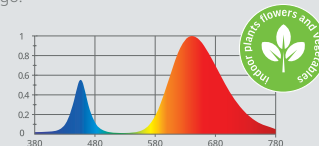

Basic Parameters 2 Years CRI>40 20,000 20,000 220-240 V 50/60 Hz 14 μmol/s

A60

VLE-A60FF-08271 **8W** 1200 K **BALANCED LIGHT SPECTRUM**

E27 NON-DIMMABLE 360° -20 +40 20 5 904405 540022

R80

VLE-R80FF-09271 **9W** 1200 K **BALANCED LIGHT SPECTRUM**

E27 NON-DIMMABLE 120° -20 +40 20 5 904405 542415