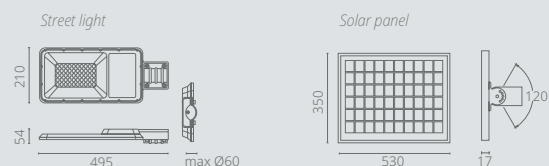

Basic Parameters

- 2 Years
- RA >80
- 90×130°
- 20.000
- 30.000
- Dimmable
- No Flicker
- IP65
- Outdoor
- IK07
- 0.5 m
- Aluminum
- Class III
- -20 +50

VLE-SLSO-305 **30W** 2500 lm 5000 K

- 25000 mAh
- 5-8h
- 6V, 30W
- 4
- 5 904405 541203

- LiFePO4 80 Wh
- LED type SMD5050
- Remote Control
- < 12 battery