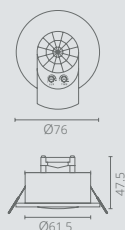

VL-SPR41W 20 4 820246 488488

8 m	360°	10s—15min	<3—2000 Lx